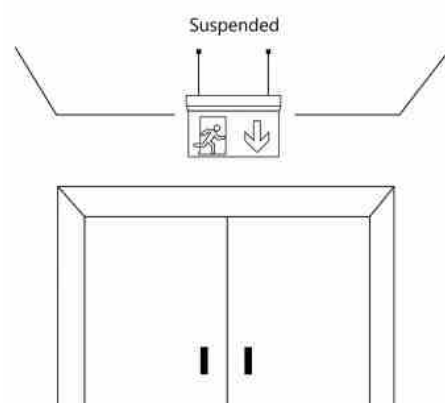

Bloc autonome d'éclairage de sécurité avec panneau "SORTIE" - Suspension

Ref. K-B1062-SORTIE

Bloc autonome d'éclairage de sécurité (BAES) pour emplacement suspendu avec panneau autocollant portant l'indicateur "SORTIE". Ce luminaire de secours reste allumé en permanence, même en cas de coupure de courant, offrant jusqu'à 3 heures d'autonomie. Il est équipé d'un indicateur LED de fonctionnement. Son installation au plafond ou au mur est simple et tous les éléments nécessaires sont inclus.

Caractéristiques du prod

uit

Tonalité	Blanc froid
Type de LED	SMD2835
Tension nominale (V)	220-240V AC
Fréquence (Hz)	50 - 60
Type de batterie	3.7V
Emplacement	Suspendu
Dimensions (mm) LxIxh	316 X 308 X 220
Extérieur	Non
IP	IP20
Certificats	ROHS, CE
Garantie	Selon garantie légale : 3 ans