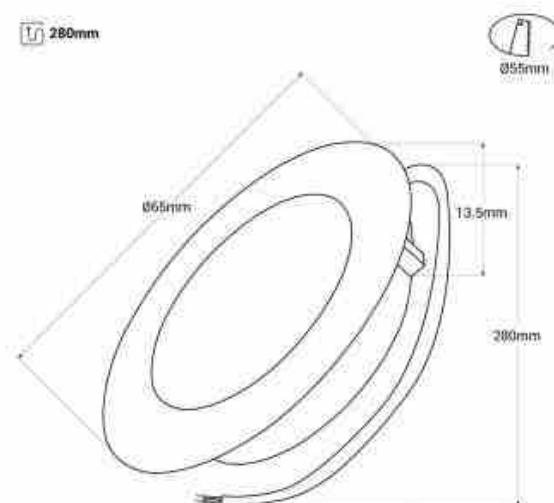

### Ref. M3-G39E-N

Le spot LED encastrable de 2W, fonctionnant en 220V AC, est une solution polyvalente d'éclairage conçue spécialement pour être installée sous les meubles ou les armoires. Doté d'un large angle d'ouverture de 120° et d'un indice de protection IP44, ce luminaire est parfaitement adapté aux environnements sujets à l'humidité ou aux éclaboussures d'eau, tels que les cuisines et les salles de bains. Il est disponible en deux options de température de couleur : blanc chaud (3000K) et blanc neutre (4000K), vous permettant de choisir la tonalité qui correspond le mieux à l'ambiance que vous souhaitez créer.

### Caractéristiques du produit

Tonalité	Blanc neutre, Blanc chaud
Kelvin (K)	4000, 3000
Lumens (Lm)	150
IRC	80-85
Angle d'ouverture (°)	120
Type de LED	SMD2835
Intensité variable	Non
Puissance (W)	2
Tension nominale (V)	220-240V AC
Capteur	Non
Emplacement	Encastrable
Orientable	Non
Dimensions (mm) Lxlxh	Ø 65
Dimension de coupe (mm)	ø55
Matériau	Polycarbonate
Matériau diffuseur	Polycarbonate
Extérieur	Non
IP	IP44