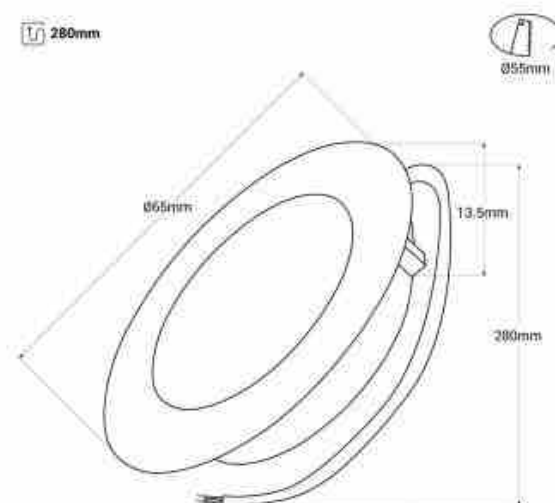

### Ref. M3-G39E-B

Le spot LED encastrable de 2W, fonctionnant en 220V AC, est une solution polyvalente d'éclairage conçue spécialement pour être installée sous les meubles ou les armoires. Doté d'un large angle d'ouverture de 120° et d'un indice de protection IP44, ce luminaire est parfaitement adapté aux environnements sujets à l'humidité ou aux éclaboussures d'eau, tels que les cuisines et les salles de bains. Il est disponible en deux options de température de couleur : blanc chaud (3000K) et blanc neutre (4000K), vous permettant de choisir la tonalité qui correspond le mieux à l'ambiance que vous souhaitez créer.

### Caractéristiques du produit

Tonalité	Blanc neutre, Blanc chaud
Kelvin (K)	4000, 3000
Lumens (Lm)	150
IRC	80-85
Angle d'ouverture (°)	120
Type de LED	SMD2835
Intensité variable	Non
Puissance (W)	2
Tension nominale (V)	220-240V AC
Capteur	Non
Distance de coupe (mm)	ø55
Emplacement	Encastrable
Orientable	Non
Dimensions (mm) Lxlxh	Ø 65
Matériau	Polycarbonate
Matériau diffuseur	Polycarbonate
Extérieur	Non
IP	IP44