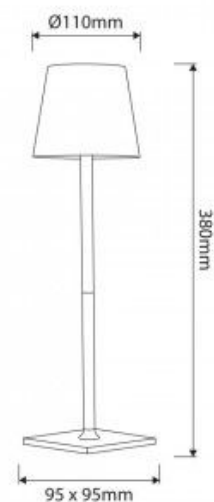

Lampe de table portable LED CCT "Laura" - 1,5W - Tactile - Intensité variable

Ref. LN1001

Lampe de table LED sans fil au design contemporain et polyvalent. Avec un indice de protection IP54, cette lampe est aussi bien adaptée à l'intérieur qu'à l'extérieur. Son système CCT permet de changer la température de couleur entre le blanc chaud, le blanc neutre et le blanc froid, offrant une grande flexibilité d'éclairage. Le contrôle de cette lampe est extrêmement simple et intuitif grâce à son interface tactile, et elle se recharge facilement via un port USB de type C.

Caractéristiques du produit

null	null
Tonalité	CCT
Kelvin (K)	4000, 6000, 3000
Intensité variable	Oui
Puissance (W)	1.5
Tension nominale (V)	3,7V
Temps de charge (h)	6-8
Dimensions (mm) Lxlxh	95 x 380 x ø110
Matériau	Polycarbonate
Matériau diffuseur	Polycarbonate
Extérieur	Oui
IP	IP54
Certificats	ROHS, CE
Garantie	Selon garantie légale : 3 ans
Style déco	Vintage - Rétro, Design
Tactile	Oui