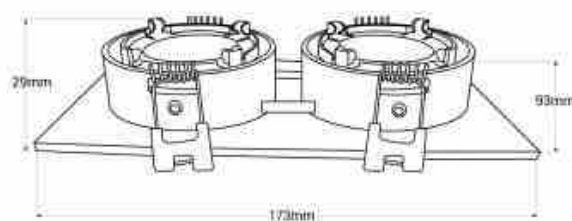

Collerette downlight carrée double orientable GU10 / MR16 - Faible indice UGR - Coupe 75 x 150 mm

### Ref. B922

Spot encastrable carré double spécialement conçu pour accueillir trois ampoules et module LED GU10/MR16. Ce support spot offre la possibilité de diriger la lumière de manière précise vers l'endroit désiré, ce qui élimine tout éblouissement et assure un confort visuel optimal (avec un faible indice UGR). Il est extrêmement polyvalent, adapté à une utilisation dans des environnements aussi bien domestiques que commerciaux, que ce soit pour des nouvelles installations ou pour remplacer des spots existants. De plus, il est disponible dans cinq combinaisons de couleurs différentes pour s'adapter à divers styles de décoration. **\*\*Douille et ampoule non incluse\*\***

### Caractéristiques du produit

Culot	GU10, MR16
Emplacement	Encastrable
Orientable	Oui
Dimensions (mm) Lxlxh	173 x 93 x 29
Dimension de coupe (mm)	75 x 150
Matériau	Polycarbonate
Extérieur	Non
IP	IP20
Certificats	ROHS, CE
Garantie	Selon garantie légale : 3 ans