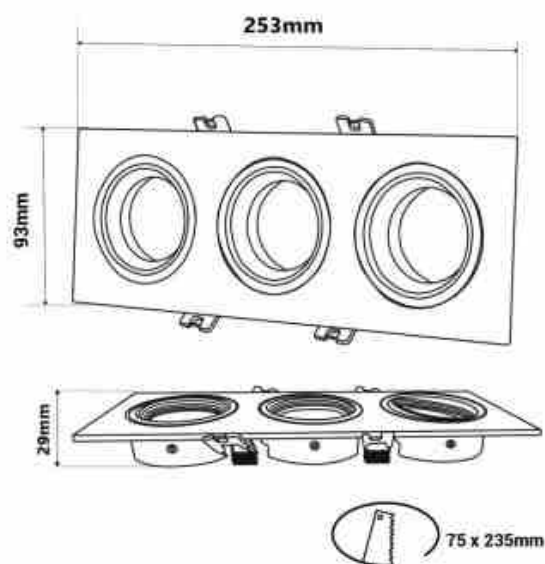

Collerette downlight carrée triple orientable GU10 / MR16 - Faible indice UGR - Coupe  
75 x 235 mm

### Ref. B923

Spot encastrable carré triple spécialement conçu pour accueillir trois ampoules LED GU10/MR16. Ce support spot offre la possibilité de diriger la lumière de manière précise vers l'endroit désiré, ce qui élimine tout éblouissement et assure un confort visuel optimal (avec un faible indice UGR). Il est extrêmement polyvalent, adapté à une utilisation dans des environnements aussi bien domestiques que commerciaux, que ce soit pour des nouvelles installations ou pour remplacer des spots existants. De plus, il est disponible dans cinq combinaisons de couleurs différentes pour s'adapter à divers styles de décoration. **\*\*L'ampoule n'est pas incluse\*\***.

### Caractéristiques du produit

Culot	GU10, MR16
Emplacement	Encastrable
Orientable	Oui
Dimensions (mm) Lxlxh	253 x 93 x 29
Dimension de coupe (mm)	75 x 235
Matériau	Polycarbonate
Extérieur	Non
IP	IP20
Certificats	ROHS, CE
Garantie	Selon garantie légale : 3 ans