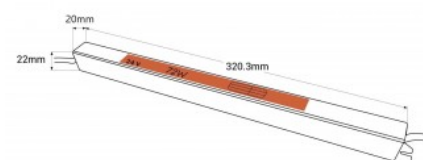

Alimentation LED extra plate 24V - 72W - IP20

Ref. SSL-72-24

Cette alimentation extra plate de 72W est spécialement conçue pour alimenter efficacement les luminaires LED fonctionnant à une tension de 24V avec un courant maximal de 3A. Son rendement élevé assure une utilisation économe en énergie tout en maintenant une performance optimale. Avec une conception compacte et une hauteur de seulement 2,2 cm, cette alimentation est parfaitement adaptée aux espaces restreints où l'installation est limitée. Son format discret en fait un choix idéal pour une intégration harmonieuse dans divers projets d'éclairage. Polyvalente et fiable, cette alimentation est idéale pour une utilisation dans les caissons lumineux publicitaires, la signalétique, les luminaires linéaires, et bien d'autres applications nécessitant une alimentation 24V. Que ce soit pour des projets commerciaux, résidentiels ou industriels, cette alimentation ultra fine répondra à vos besoins en offrant une solution d'alimentation efficace et performante pour vos luminaires LED.