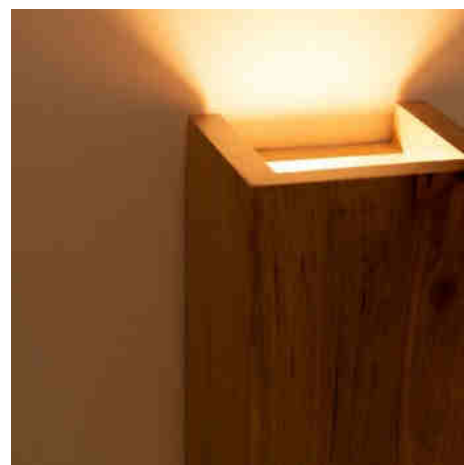

Applique murale en bois bidirectionnelle "Durga" - 2 x GU10 - Intérieur

Ref. LM114

L'applique murale bidirectionnelle en bois "Durga" présente un design élégant et contemporain, facile à intégrer dans différents styles de décoration. Cette lampe murale est équipée de deux douilles GU10 pouvant accueillir des ampoules d'une puissance maximale de 50 W chacune, offrant ainsi un éclairage double face. Le bois utilisé dans sa fabrication ajoute une touche chaleureuse et naturelle à tout espace, tandis que sa conception bidirectionnelle permet de créer une ambiance lumineuse équilibrée et harmonieuse. ****Les ampoules ne sont pas incluses****

Caractéristiques du prod

uit	
null	null
Tension nominale (V)	220-240V AC
Fréquence (Hz)	50 - 60
Puissance maximale (W)	50
Culot	GU10
Dimensions (mm) Lxlxh	220 x 110 x 100
Matériau	Bois
Extérieur	Non
IP	IP20
Certificats	ROHS, CE
Garantie	Selon garantie légale : 3 ans
Style déco	Scandinave
Raccordement	À un point lumineux