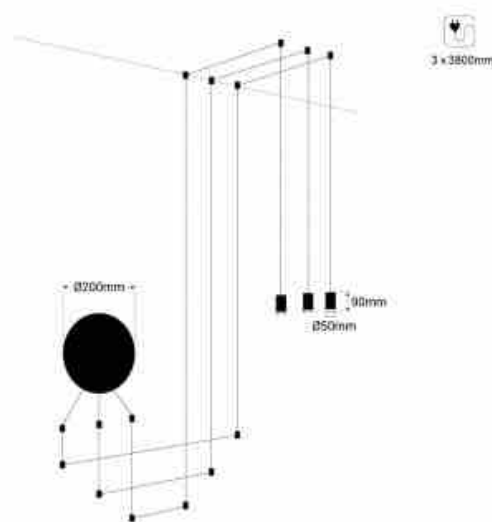

Suspension design "Nébula" - 3x6W

Ref. LN4029-3-N

La lampe suspendue "Nébula" incarne une fusion parfaite entre un design innovant et une fonctionnalité technique de pointe. Équipée de 3 LED de 6W chacune et d'un driver KeGu de haute qualité, elle offre un éclairage remarquablement efficace en blanc chaud (2800K). Sa structure unique, composée de câbles fins et de crochets décentralisés, offre une flexibilité de disposition et de forme sans pareille. Polyvalente et résolument moderne, cette suspension permet de créer des installations d'éclairage graphiques au caractère conceptuel, mettant en valeur l'espace de manière élégante et contemporaine.

Caractéristiques du prod

uit

Tonalité	Blanc chaud
Kelvin (K)	2800
Type de LED	SMD5050
Intensité variable	Non
Puissance (W)	18
Tension nominale (V)	220-240V AC
Driver	KeGu
Emplacement	Suspendu
Dimensions (mm) Lxlxh	Rosace : $\varnothing 200$ / Longueur des câbles : 3800
Matériau	Aluminium
Matériau diffuseur	Polycarbonate
Extérieur	Non
IP	IP20
Plage de t°	-20°C ~ +40°C
Fréquence utilisation	Normale
Durée de vie (h)	25000
Certificats	ROHS, CE
Garantie	Selon garantie légale : 3 ans