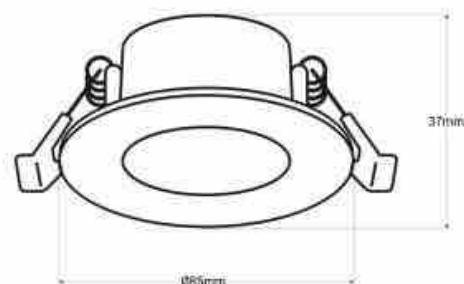

Pack x 3 - Downlight LED étanche CCT - 7W - IP44 - Coupe Ø 68-75mm

Ref. K1150CCT-3

PACK X 3 - Ce spot LED encastrable étanche de 7W présente un flux lumineux puissant de 450 lumens. Sa protection IP44 le rend parfait pour les environnements humides, idéal pour les salles de bains, cuisines et extérieurs couverts. De plus, ce spot encastré intègre un sélecteur CCT qui permet de choisir entre différentes températures de couleur, allant du blanc chaud (3000K) au blanc neutre (4000K) et au blanc froid (6500K). Cela vous offre la possibilité de créer l'ambiance lumineuse souhaitée dans chaque espace.

Caractéristiques du prod

uit	
null	null
Tonalité	Blanc neutre, Blanc chaud, Blanc froid
Kelvin (K)	4000, 6000, 3000
Lumens (Lm)	560
IRC	80-85
Angle d'ouverture (°)	120
UGR	Non
Type de LED	SMD2835
Intensité variable	Non
Puissance (W)	7
Tension nominale (V)	220-240V AC
Fréquence (Hz)	50 - 60
Facteur de puissance (cosφ)	0.5
Capteur	Non
Emplacement	Encastrable
Orientable	Non
Dimensions (mm) Lxlxh	Ø85x37
Dimension de coupe (mm)	68-75 mm

Spots LED encastrables / Downlights

Matériau diffuseur	Polycarbonate
Extérieur	Non
IP	IP44
Plage de t°	-20°C ~ +40°C
Fréquence utilisation	Normale
Durée de vie (h)	25000
Certificats	ROHS, CE
Garantie	Selon garantie légale : 3 ans
Classe d'efficacité énergétique	F (2021)