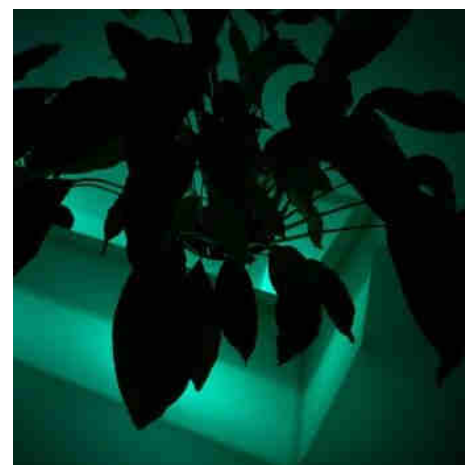

## Pot de fleur jardinière LED RGBW - batterie rechargeable - 12W - IP67

### Ref. MU3008

Notre pot de fleur lumineux LED RGBW offre un ajout hautement décoratif pour les espaces extérieurs. Grâce à son système de couleurs RGBW, cette jardinière lumineuse présente une vaste palette de couleurs pour créer différentes ambiances selon vos préférences. Que vous souhaitiez transformer votre jardin en un espace "chill out" relaxant, ajouter une touche glamour à votre terrasse ou donner une ambiance sophistiquée à un environnement commercial, ce mobilier lumineux LED est la solution parfaite. Laissez libre cours à votre créativité, car les possibilités sont infinies !