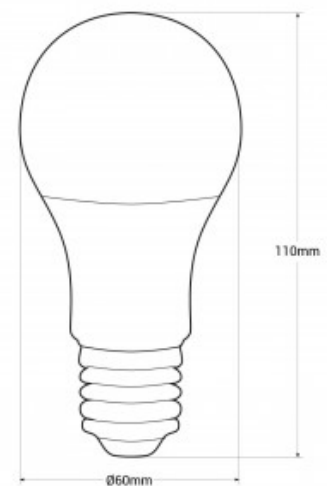

Pack x 10 - Ampoule LED E27 A60 - 9W

Ref. KS1-A60E27-10

Pack de 10 ampoules LED standard E27 A60 d'une puissance de 9W, constituant une alternative écoénergétique aux ampoules à incandescence jusqu'à 80W, permettant ainsi une économie d'énergie significative de 85%. Ces ampoules intègrent des puces LED SMD2835 qui diffusent une lumière de haute qualité, offrant un indice de rendu des couleurs (IRC) supérieur à 80, garantissant ainsi un éclairage fidèle et naturel. Elles sont proposées en 4 tonalités différentes, permettant ainsi un vaste choix d'ambiances lumineuses pour répondre à vos préférences et créer l'atmosphère souhaitée dans chaque pièce : Blanc extra chaud : 2700K - 855 lm Blanc chaud : 3000K - 855 lm Blanc neutre : 4000K - 900 lm Blanc froid : 6000K - 945 lm Grâce à cette diversité de tonalités, il est facile d'ajuster l'éclairage selon vos besoins. **Prix net final, aucune réduction ou offre promotionnelle supplémentaire n'est autorisée**

Caractéristiques du produit

Tonalité	Blanc neutre, Blanc chaud, Blanc froid, Blanc extra chaud
Kelvin (K)	4000, 6000, 2700, 3000
Lumens (Lm)	900, 855, 945
IRC	80-85
Angle d'ouverture (°)	230
Type de LED	SMD2835
Intensité variable	Non
Puissance (W)	9
Tension nominale (V)	200-240V AC
Facteur de puissance (cosφ)	0.6
Driver	Interne
Culot	E27
Dimensions (mm) Lxlxh	60x110
Matériau diffuseur	Plastique
Extérieur	Non
IP	IP20
Plage de t°	-20°C ~ +40°C