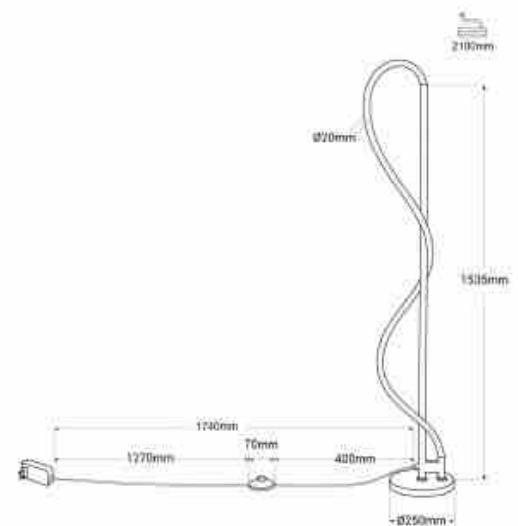

Lampadaire moderne à néon ondulant "Corda" - 360° - Dimmable - 30W - 3000K

Ref. L3081

Notre lampadaire au design moderne et avant-gardiste se distingue par un support central et un tube néon LED ondulant que l'utilisateur peut déplacer et agencer selon ses préférences. Avec une puissance de 30W, cette lampe sur pied offre un éclairage doux et efficace à 360°, diffusant une tonalité chaude (3000K). Ses courbes douces et fluides ajoutent du dynamisme et du mouvement, créant ainsi une expérience visuelle immersive. Elle est dotée de 3 niveaux d'intensité lumineuse réglables via un interrupteur. Disponible en noir et en or, ce lampadaire allie style et fonctionnalité

Caractéristiques du produit

null	null
Tonalité	Blanc chaud
Kelvin (K)	3000
Angle d'ouverture (°)	360
Intensité variable	Oui
Nb puce / m	240
Puissance (W)	30
Tension nominale (V)	220-240V AC
Dimensions (mm) LxIxh	1535x250
Extérieur	Non
IP	IP20
Durée de vie (h)	25000
Certificats	ROHS, CE
Garantie	Selon garantie légale : 3 ans
Style déco	Minimaliste

Variantes du produit

Référence	Attributs	
L3081-N	Couleur extérieure - Noir	 A black floor lamp with a thin, curved neck and a small, round base. It has a power cord extending from the base.
L3081-D	Couleur extérieure - Doré	 A gold-colored floor lamp with a thin, curved neck and a small, round base. It has a power cord extending from the base.