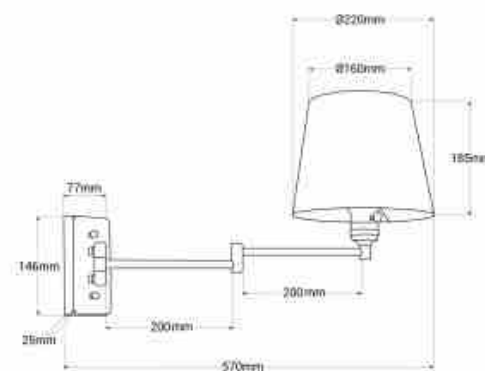

Applique murale avec bras articulé "Reno" - E27

Ref. L3066

Notre applique "Reno" présente un design élégant et classique, dotée d'un bras extensible. Fabriquée en aluminium de haute qualité, elle est équipée d'un abat-jour en tissu qui ajoute une touche de sophistication à votre espace. En plus de ses qualités esthétiques indéniables, cette applique offre une grande fonctionnalité grâce à son bras articulé qui peut être étendu et orienté selon vos besoins. Polyvalente, elle est idéale pour être installée en tête de lit pour une ambiance chaleureuse, dans un bureau pour un éclairage fonctionnel ou dans un coin lecture pour créer une atmosphère relaxante. Disponible en blanc, noir, chrome et or, avec abat-jour blanc. **Compatible avec ampoule LED E27 - Non incluse**

Caractéristiques du produit

null	null
Tension nominale (V)	220-240V AC
Puissance maximale (W)	40
Culot	E27
Dimensions (mm) Lxlxh	Ø220 x 185 x 570
Matériau	Aluminium
Matériau diffuseur	Tissu
Extérieur	Non
IP	IP20
Certificats	ROHS, CE
Garantie	Selon garantie légale : 3 ans
Style déco	Scandinave
Raccordement	À un point lumineux