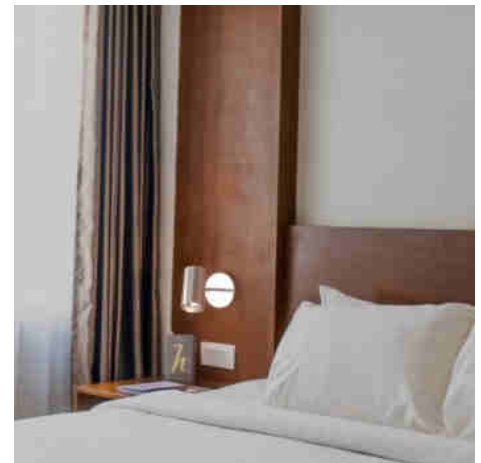

Applique murale d'intérieur orientable "Gian" - E27

Ref. L3065

Notre applique murale d'intérieur orientable "Gian" est méticuleusement conçue en aluminium de haute qualité, offrant ainsi une durabilité exceptionnelle et des finitions impeccables. Son design épuré aux lignes simples lui permet de s'intégrer harmonieusement dans n'importe quel espace intérieur, créant une ambiance moderne et élégante. Cette applique murale est directement reliée au point lumineux, offrant un éclairage pratique et fonctionnel pour illuminer votre intérieur. La fonctionnalité entièrement orientable de notre applique murale vous permet de diriger la lumière avec précision vers l'endroit souhaité, offrant ainsi une flexibilité maximale pour créer l'ambiance parfaite. Que vous ayez besoin d'une source lumineuse ciblée pour votre coin lecture ou d'un éclairage d'ambiance pour votre espace de détente, notre applique "Gian" répondra à vos besoins. Disponible dans une gamme de 4 couleurs - blanc, noir, or et chrome - vous avez la possibilité de choisir celle qui correspond le mieux à votre style et à votre décoration intérieure, ajoutant ainsi une touche d'élégance à votre espace. ****Compatible avec une ampoule LED E27-G45 - Non incluse****.

Caractéristiques du produit

null	null
Tension nominale (V)	220 - 240 V
Puissance maximale (W)	40
Culot	E27
Emplacement	Saillie
Dimensions (mm) Lxlxh	100 x 190 x 105
Extérieur	Non
IP	IP20
Certificats	ROHS, CE
Garantie	Selon garantie légale : 3 ans
Style déco	Minimaliste
Raccordement	À un point lumineux