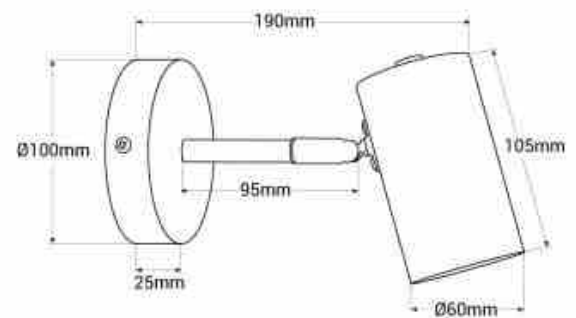

Applique murale d'intérieur orientable "Gian" - E27

Ref. L3065

Notre applique murale d'intérieur orientable "Gian" est méticuleusement conçue en aluminium de haute qualité, offrant ainsi une durabilité exceptionnelle et des finitions impeccables. Son design épuré aux lignes simples lui permet de s'intégrer harmonieusement dans n'importe quel espace intérieur, créant une ambiance moderne et élégante. Cette applique murale est directement reliée au point lumineux, offrant un éclairage pratique et fonctionnel pour illuminer votre intérieur. La fonctionnalité entièrement orientable de notre applique murale vous permet de diriger la lumière avec précision vers l'endroit souhaité, offrant ainsi une flexibilité maximale pour créer l'ambiance parfaite. Que vous ayez besoin d'une source lumineuse ciblée pour votre coin lecture ou d'un éclairage d'ambiance pour votre espace de détente, notre applique "Gian" répondra à vos besoins. Disponible dans une gamme de 4 couleurs - blanc, noir, or et chrome - vous avez la possibilité de choisir celle qui correspond le mieux à votre style et à votre décoration intérieure, ajoutant ainsi une touche d'élégance à votre espace. ****Compatible avec une ampoule LED E27-G45 - Non incluse****.

Caractéristiques du produit

null	null
Tension nominale (V)	220 - 240 V
Puissance maximale (W)	40
Culot	E27
Emplacement	Saillie
Dimensions (mm) Lxlxh	100 x 190 x 105
Extérieur	Non
IP	IP20
Certificats	ROHS, CE
Garantie	Selon garantie légale : 3 ans
Style déco	Minimaliste
Raccordement	À un point lumineux