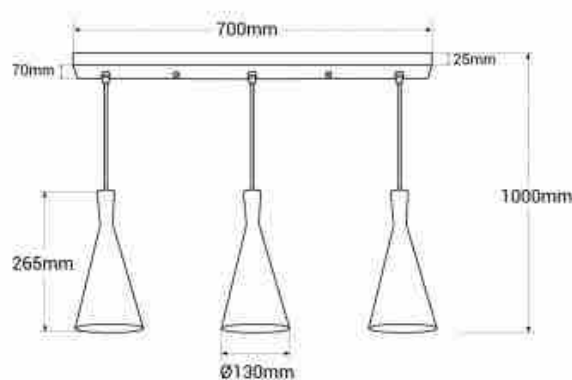

### Ref. LN3015

Découvrez notre plafonnier triple au design moderne et élégant. Ce plafonnier est composé de trois lampes suspendues, chacune réglable en hauteur, pour créer un éclairage personnalisé. Disponible en finition noire ou blanche avec un intérieur doré, cette combinaison de couleurs lui confère un aspect sophistiqué et contemporain. Polyvalent, cette suspension triple peut être installée au-dessus de la table à manger, dans les salons, les cuisines et les bars, ainsi que dans les environnements commerciaux tels que les restaurants et les cafés. Où que vous le placiez, elle ajoutera du style et de la chaleur à tout environnement. \*\* Compatible avec 3 ampoules E27 - NON incluses\*\*.

### Caractéristiques du produit

null	null
Tension nominale (V)	200-240V AC
Puissance maximale (W)	40
Culot	E27
Emplacement	Suspendu
Dimensions (mm) Lxlxh	700x1000x25
Matériau	Aluminium
Extérieur	Non
IP	IP20
Certificats	ROHS, CE
Garantie	Selon garantie légale : 3 ans
Style déco	Scandinave, Industriel
Raccordement	À un point lumineux