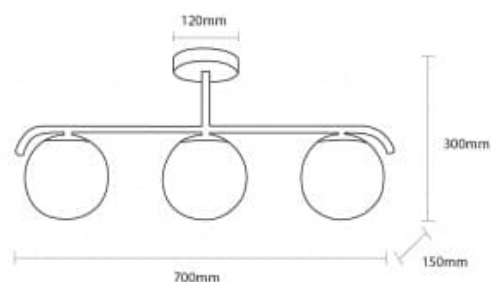

Plafonnier triple globe en verre et métal doré "TALÍ" - 3xE27

Ref. LD1009

Plafonnier « Talí » soigneusement conçu avec trois superbes sphères en verre opalin. Avec ses lignes épurées et son caractère minimaliste, ce luminaire offre une polyvalence exceptionnelle en matière de décoration, s'adaptant aussi bien aux intérieurs classiques ou rétro qu'aux styles contemporains. Il diffuse une lumière douce, créant une atmosphère chaleureuse et élégante. Structure disponible en doré, chromé, noir et rouge. ** Compatible avec 3 ampoules E27 - NON incluses **

Caractéristiques du produit

null	null
Tension nominale (V)	220-240V AC
Puissance maximale (W)	60
Culot	E27
Emplacement	Saillie
Dimensions (mm) Lxlxh	700 x 300 x 150
IP	IP20
Certificats	ROHS, CE
Garantie	Selon garantie légale : 3 ans
Style déco	Vintage - Rétro, Minimaliste