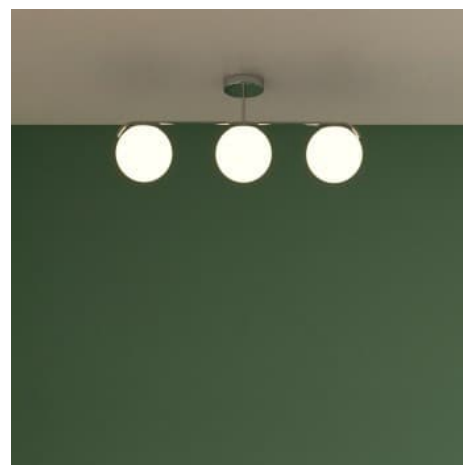

Plafonnier triple globe en verre et métal doré "TALÍ" - 3xE27

Ref. LD1009

Plafonnier « Talí » soigneusement conçu avec trois superbes sphères en verre opalin. Avec ses lignes épurées et son caractère minimaliste, ce luminaire offre une polyvalence exceptionnelle en matière de décoration, s'adaptant aussi bien aux intérieurs classiques ou rétro qu'aux styles contemporains. Il diffuse une lumière douce, créant une atmosphère chaleureuse et élégante. Structure disponible en doré, chromé, noir et rouge. ** Compatible avec 3 ampoules E27 - NON incluses **

Caractéristiques du produit

null	null
Tension nominale (V)	220-240V AC
Puissance maximale (W)	60
Culot	E27
Emplacement	Saillie
Dimensions (mm) Lxlxh	700 x 300 x 150
IP	IP20
Certificats	ROHS, CE
Garantie	Selon garantie légale : 3 ans
Style déco	Vintage - Rétro, Minimaliste

Variantes du produit

Référence	Attributs	
LD1009-RO	Couleur extérieure - Rouge	
LD1009-N	Couleur extérieure - Noir	
LD1009-D	Couleur extérieure - Doré	
LD1009-CR	Couleur extérieure - Chromé	