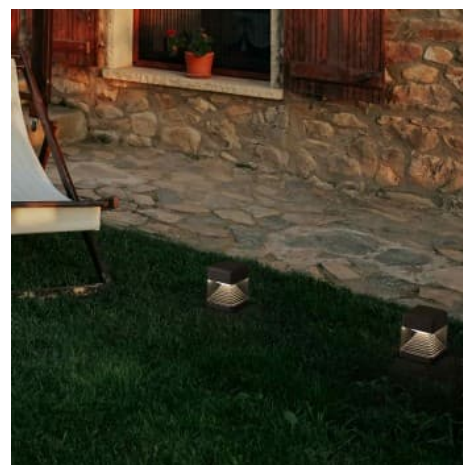

Balise de jardin FUMAGALLI "ESTER" - GX53 - 10W - CCT

Ref. DS1.561.000

Balise de jardin "ESTER" de FUMAGALLI, avec piquet pour une installation dans la terre, la pelouse ou les pots. Fabriquée en résine ultra-résistante, elle comprend une ampoule LED GX53 de 10W avec système CCT réglable pour ajuster la température de couleur selon les préférences. Disponible en noir, blanc et gris, avec diffuseur transparent. Convient pour une utilisation en extérieur (IP55).

Caractéristiques du produit

Lumens (Lm)	1200
Puissance (W)	10
Tension nominale (V)	110-240V AC
Fréquence (Hz)	50 - 60
Culot	GX53
Emplacement	Saillie
Orientable	Non
Dimensions (mm) Lxlxh	126x340x126
Matériau	Résine
Matériau diffuseur	Transparent
Extérieur	Oui
IP	IP55
Plage de t°	-20°C ~ +50°C
Fréquence utilisation	Intensive
Durée de vie (h)	50000
Certificats	ROHS, CE
Garantie	Selon garantie légale : 3 ans
Style déco	Scandinave

Variantes du produit

Référence	Attributs	
DS1.561.000.AXD1K	Couleur extérieure - Noir	
DS1.561.000.WXD1K	Couleur extérieure - Blanc	
DS1.561.000.LXD1K	Couleur extérieure - Gris	