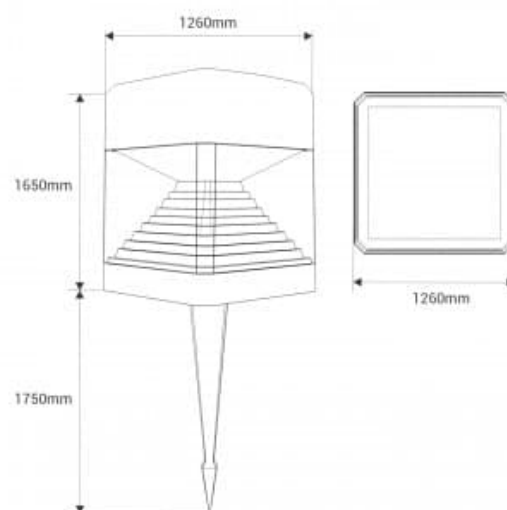

Balise de jardin FUMAGALLI "ESTER" - GX53 - 10W - CCT

Ref. DS1.561.000

Balise de jardin "ESTER" de FUMAGALLI, avec piquet pour une installation dans la terre, la pelouse ou les pots. Fabriquée en résine ultra-résistante, elle comprend une ampoule LED GX53 de 10W avec système CCT réglable pour ajuster la température de couleur selon les préférences. Disponible en noir, blanc et gris, avec diffuseur transparent. Convient pour une utilisation en extérieur (IP55).

Caractéristiques du produit

Lumens (Lm)	1200
Puissance (W)	10
Tension nominale (V)	110-240V AC
Fréquence (Hz)	50 - 60
Culot	GX53
Emplacement	Saillie
Orientable	Non
Dimensions (mm) Lxlxh	126x340x126
Matériau	Résine
Matériau diffuseur	Transparent
Extérieur	Oui
IP	IP55
Plage de t°	-20°C ~ +50°C
Fréquence utilisation	Intensive
Durée de vie (h)	50000
Certificats	ROHS, CE
Garantie	Selon garantie légale : 3 ans
Style déco	Scandinave