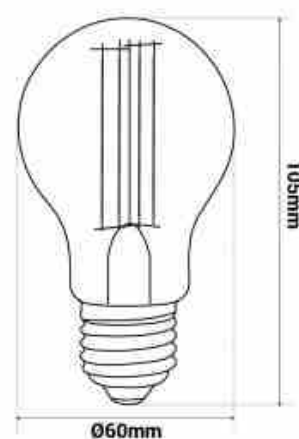

Ampoule LED Filament E27 8W A60 dimmable

Ref. BF1-A60E27-D

L'ampoule à filament LED E27 8W A60 graduable combine l'efficacité énergétique de la technologie LED avec l'aspect vintage des ampoules à incandescence. Conçue en remplacement des ampoules traditionnelles, elle offre une longue durée de vie et une consommation d'énergie réduite. Avec une puissance de 8W et une luminosité de 1 000 lumens, elle diffuse un éclairage à 300°, idéal pour l'éclairage général. Cette ampoule est dimmable et disponible en blanc chaud (3000K).

Caractéristiques du produit

null	null
Tonalité	Blanc neutre, Blanc chaud
Kelvin (K)	4000, 3000
Lumens (Lm)	1000
Angle d'ouverture (°)	300
Type de LED	Filament
Intensité variable	Oui
Puissance (W)	8
Tension nominale (V)	220-240V AC
Culot	E27
Dimensions (mm) LxIxh	∅ 60 x 105
Matériau	Verre
IP	IP20
Durée de vie (h)	20000
Certificats	ROHS, CE
Garantie	Selon garantie légale : 3 ans
Style déco	Vintage - Rétro
Classe d'efficacité énergétique	E