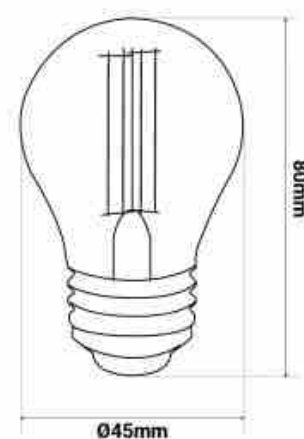

DIMMABLE
5W
E27
G45

Ampoule LED Filament E27 5W G45 dimmable

Ref. BF1-G45E27-D

L'ampoule à filament LED E27 5W G45 graduable combine l'efficacité énergétique de la technologie LED avec l'aspect vintage des ampoules à incandescence. Conçue en remplacement des ampoules traditionnelles, elle offre une longue durée de vie et une consommation d'énergie réduite. Avec une puissance de 5W et une luminosité de 450 lumens, elle diffuse un éclairage à 300°, idéal pour l'éclairage général. Cette ampoule est dimmable et disponible en blanc chaud (3000K).

Caractéristiques du produit

null	null
Tonalité	Blanc chaud
Kelvin (K)	3000
Lumens (Lm)	450
Angle d'ouverture (°)	300
Type de LED	Filament
Intensité variable	Oui
Puissance (W)	5
Tension nominale (V)	220-240V AC
Culot	E27 G45
Dimensions (mm) Lxlxh	ø 45 x80
IP	IP20
Durée de vie (h)	20000
Certificats	ROHS, CE
Garantie	Selon garantie légale : 3 ans
Style déco	Vintage - Rétro, Industriel
Classe d'efficacité énergétique	F (2021)