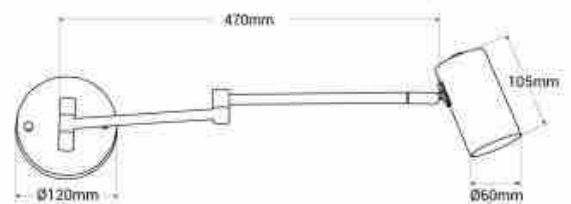

Applique murale extensible "Paula" - E27 G45

Ref. L3067

L'applique murale extensible "Paula, au design élégant et fonctionnel, est réalisée en aluminium avec des finitions de haute qualité. Grâce à ses bras articulés et à sa tête orientable, cette applique offre une grande fonctionnalité en plus de son esthétique. Parfaite pour les têtes de lit, les bureaux ou les coins lecture, elle s'adapte à tous les besoins. Disponible en blanc et noir. **Elle accepte une ampoule LED E27 G45 - non incluse**

Caractéristiques du produit

null	null
Tension nominale (V)	220-240V AC
Fréquence (Hz)	50 - 60
Puissance maximale (W)	40
Culot	E27 G45
Emplacement	Saillie
Dimensions (mm) Lxlxh	Ø base : 120mm, longueur du bras : 470mm
Matériau	Aluminium
Extérieur	Non
IP	IP20
Certificats	ROHS, CE
Garantie	Selon garantie légale : 3 ans
Style déco	Scandinave, Minimaliste