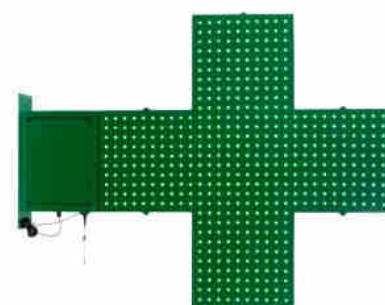

Croix pharmacie LED monochrome verte - 80x80cm - Double face - Extérieur

Ref. CZ8080-VE

Croix de pharmacie LED monochrome verte, conçue avec des matériaux robustes et durables pour une installation en extérieur. Sa double face garantit une visibilité maximale, captivant l'attention de tous les passants. Grâce à la télécommande incluse, vous pouvez aisément modifier les motifs lumineux selon vos préférences, ajuster l'intensité pour créer l'ambiance idéale et contrôler la vitesse des transitions pour une expérience visuelle personnalisée. L'installation de cette croix est rapide et aisée, vous permettant de mettre en avant votre pharmacie et d'attirer de potentiels patients. Offrez à votre commerce une présence lumineuse unique qui le démarquera parmi les autres. Ne cherchez pas plus loin, optez pour la croix de pharmacie LED pour une promotion efficace et réussie de votre pharmacie. Produit soumis à des conditions d'expédition particulières : +100€ +TVA frais d'expédition- Aucune remise supplémentaire ou coupon n'est autorisé -

Caractéristiques du produit

uit

Tension nominale (V)	220-240V AC
Driver	Interne
Dimensions (mm) Lxlxh	1020x797x100
Matériau	Métal
Extérieur	Oui
Fréquence utilisation	Intensive
Certificats	ROHS, CE
Garantie	Selon garantie légale : 3 ans