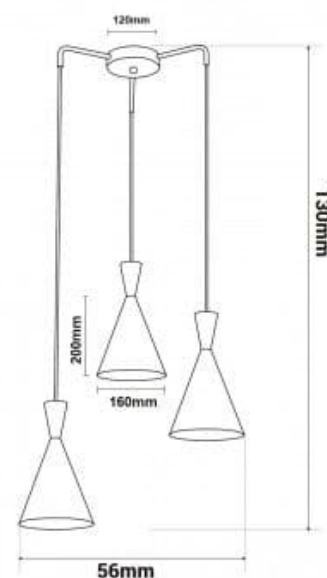

Suspension triple abat-jour en métal et bois "Lima"

Ref. LN3014

Notre lampe suspendue à triple abat-jour allie un design élégant et minimaliste à des finitions de qualité supérieure. Sa structure métallique robuste se combine parfaitement avec le bois naturel, conférant à l'ensemble un aspect à la fois chaleureux et sophistiqué. Sa forme conique aux lignes douces en fait un complément parfait pour tout espace contemporain. Disponible en noir mat, cette suspension apportera une touche de sophistication et de modernité à votre intérieur. ****Compatible avec 3 ampoules E27 - Non incluses****.

Caractéristiques du produit

null	null
Tension nominale (V)	220-240V AC
Puissance maximale (W)	40
Culot	E27
Emplacement	Suspendu
Dimensions (mm) Lxlxh	560 x 1300
Matériau	Métal, Bois
Extérieur	Non
IP	IP20
Certificats	ROHS, CE
Garantie	Selon garantie légale : 3 ans
Style déco	Scandinave, Minimaliste