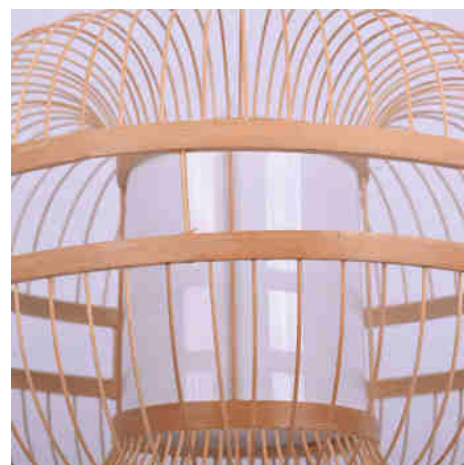

Suspension japonaise en bambou "Kaizen" avec interrupteur et prise

Ref. K179-C

Notre lampe "KAIZEN" d'inspiration japonaise est le complément idéal pour votre intérieur. Sa structure en bambou apporte l'aspect chaleureux et rustique des fibres naturelles, s'adaptant parfaitement à tout environnement moderne. La lampe est équipée d'un câble de 3,38 mètres de long, doté d'un interrupteur et d'une prise, ainsi que de deux crochets de décentralisation, permettant ainsi une installation et un ajustement personnalisés. Il est possible de choisir parmi trois options de câble (blanc, noir ou corde naturelle) pour qu'il s'harmonise parfaitement avec votre environnement. **Ampoule E27 (non incluse)**

Caractéristiques du produit

null	null
Tension nominale (V)	200-240V AC
Puissance maximale (W)	60
Culot	E27
Emplacement	Suspendu
Dimensions (mm) Lxlxh	Ø 400mm x Hauteur 250mm
Matériau	Bambou
Extérieur	Non
Certificats	ROHS, CE
Garantie	Selon garantie légale : 3 ans
Style déco	Naturel
Raccordement	À une prise

Variantes du produit

Référence	Attributs	
K179-C-N	Couleur extérieure - Noir	
K179-C-B	Couleur extérieure - Blanc	
K179-C-CU	Couleur extérieure - Corde	