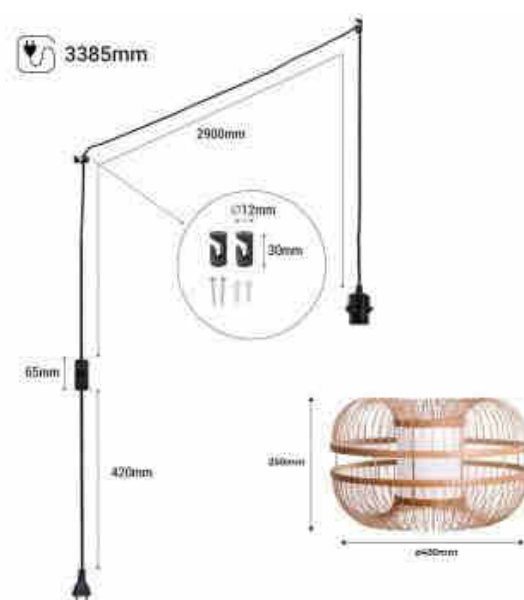

Suspension japonaise en bambou "Kaizen" avec interrupteur et prise

Ref. K179-C

Notre lampe "KAIZEN" d'inspiration japonaise est le complément idéal pour votre intérieur. Sa structure en bambou apporte l'aspect chaleureux et rustique des fibres naturelles, s'adaptant parfaitement à tout environnement moderne. La lampe est équipée d'un câble de 3,38 mètres de long, doté d'un interrupteur et d'une prise, ainsi que de deux crochets de décentralisation, permettant ainsi une installation et un ajustement personnalisés. Il est possible de choisir parmi trois options de câble (blanc, noir ou corde naturelle) pour qu'il s'harmonise parfaitement avec votre environnement. **Ampoule E27 (non incluse)**

Caractéristiques du produit

null	null
Tension nominale (V)	200-240V AC
Puissance maximale (W)	60
Culot	E27
Emplacement	Suspendu
Dimensions (mm) Lxlxh	Ø 400mm x Hauteur 250mm
Matériau	Bambou
Extérieur	Non
Certificats	ROHS, CE
Garantie	Selon garantie légale : 3 ans
Style déco	Naturel
Raccordement	À une prise

Variantes du produit

Référence	Attributs	
K179-C-N	Couleur extérieure - Noir	
K179-C-B	Couleur extérieure - Blanc	
K179-C-CU	Couleur extérieure - Corde	