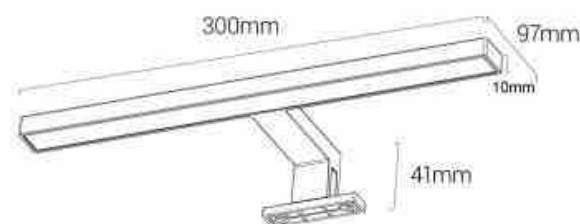

Applique miroir LED 30cm 5W | Montage miroir et armoire

Ref. LE204-N-BN

Cette applique de salle de bains au design moderne et aux petites dimensions se décline en noir mat. Elle offre deux options d'installation : encastrée dans le miroir ou vissée sur le meuble de salle de bains. Avec sa puissance lumineuse de 5W, son IRC > 80 et son indice de protection IP44, cette applique garantit une durabilité à toute épreuve, même dans des environnements très humides, et résiste aux éclaboussures. Elle est disponible en blanc neutre (4000K) pour une lumière optimale dans votre salle de bains. Sa conception élégante et pratique convient parfaitement pour éclairer votre miroir de salle de bains.

Caractéristiques du prod

uit

Tonalité	Blanc neutre
Kelvin (K)	4000
IRC	80-85
Angle d'ouverture (°)	120
Type de LED	SMD2835
Intensité variable	Non
Puissance (W)	5
Tension nominale (V)	220-240V AC
Fréquence (Hz)	50 - 60
Emplacement	Saillie
Orientable	Non
Dimensions (mm) Lxlxh	300x41x97
Matériau	Plastique
Matériau diffuseur	Polycarbonate
Extérieur	Non
IP	IP44
Plage de t°	-20°C ~ +40°C
Fréquence utilisation	Normale