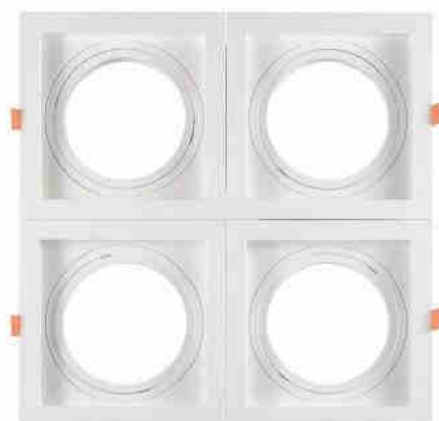

Pack x 4 - Colerette downlight carrée orientable type cardan pour ampoule QR111 ou AR111 - Coupe 155 x 155 mm

Ref. K1016-4

Le pack x 4 colerettes downlight inclinables de type cardan en polycarbonate est spécialement conçu pour une ampoule LED QR111 ou AR111. Chaque anneau permet d'orienter le luminaire vers le point désiré, offrant ainsi une grande flexibilité dans la direction de la lumière. Les support spot sont empilables et des colerettes supplémentaires peuvent être ajoutées pour créer des structures plus grandes. Grâce à ses caractéristiques, ce produit est idéal pour les installations commerciales telles que les boutiques, les épiceries, les magasins d'accessoires, les concessionnaires, etc., bien qu'il puisse également être utilisé dans les installations domestiques. Le pack est disponible en noir et blanc et comprend les vis et l'accessoire métallique nécessaires pour fixer les quatre colerettes. *Les ampoules LED ne sont pas incluses*.

Caractéristiques du produit

Culot	AR111 / QR111
Emplacement	Encastrable
Orientable	Oui
Dimensions (mm) Lxlxh	170 x 170 x 43 mm
Dimension de coupe (mm)	155-160 x 155-160 mm
Extérieur	Non
IP	IP20
Certificats	ROHS, CE
Garantie	Selon garantie légale : 3 ans

 155x155mm

Variantes du produit

Référence

Attributs

K1016-4-N

Couleur extérieure - Noir

K1016-4-B

Couleur extérieure - Blanc