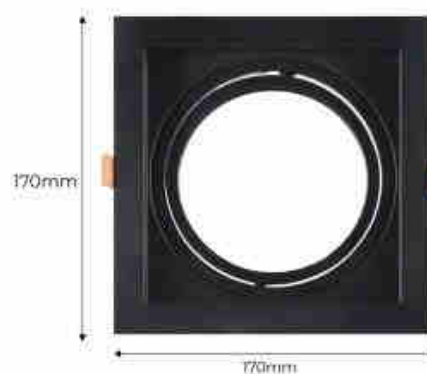

Pack x 4 - Colerette downlight carrée orientable type cardan pour ampoule QR111 ou AR111 - Coupe 155 x 155 mm

Ref. K1016-4

Le pack x 4 colerettes downlight inclinables de type cardan en polycarbonate est spécialement conçu pour une ampoule LED QR111 ou AR111. Chaque anneau permet d'orienter le luminaire vers le point désiré, offrant ainsi une grande flexibilité dans la direction de la lumière. Les support spot sont empilables et des colerettes supplémentaires peuvent être ajoutées pour créer des structures plus grandes. Grâce à ses caractéristiques, ce produit est idéal pour les installations commerciales telles que les boutiques, les épiceries, les magasins d'accessoires, les concessionnaires, etc., bien qu'il puisse également être utilisé dans les installations domestiques. Le pack est disponible en noir et blanc et comprend les vis et l'accessoire métallique nécessaires pour fixer les quatre colerettes. *Les ampoules LED ne sont pas incluses*.

Caractéristiques du produit

Culot	AR111 / QR111
Emplacement	Encastrable
Orientable	Oui
Dimensions (mm) Lxlxh	170 x 170 x 43 mm
Dimension de coupe (mm)	155-160 x 155-160 mm
Extérieur	Non
IP	IP20
Certificats	ROHS, CE
Garantie	Selon garantie légale : 3 ans

 155x155mm

Variantes du produit

Référence

Attributs

K1016-4-N

Couleur extérieure - Noir

K1016-4-B

Couleur extérieure - Blanc