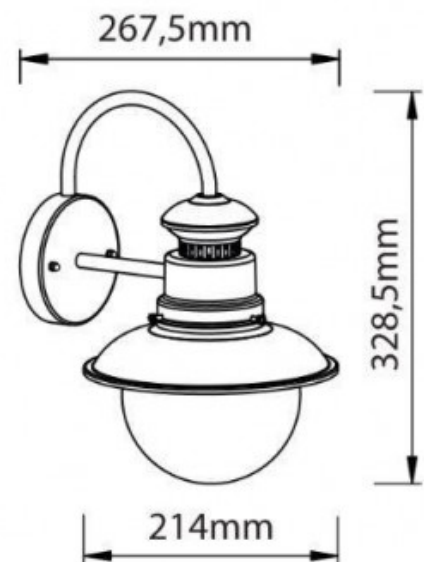

Applique murale vintage "London" - IP44 - E27

Ref. L1561

Applique pour l'extérieur de style vintage ou rétro en métal laqué avec une finition mate. Elle intègre un diffuseur en verre transparent qui permet un éclairage direct et puissant. Son design original évoque le style des anciens lampadaires londoniens, ajoutant une touche nostalgique à l'atmosphère. Cette luminaire est conforme à la norme IP44, ce qui permet de l'installer dans des zones extérieures couvertes. **Compatible avec une ampoule LED E27 - Non incluse**.

Caractéristiques du produit

null	null
Tension nominale (V)	220-240V AC
Puissance maximale (W)	60
Culot	E27
Dimensions (mm) Lxlxh	267,5 x 328,5
Extérieur	Oui
IP	IP44
Certificats	ROHS, CE
Garantie	Selon garantie légale : 3 ans

Variantes du produit

Référence

Attributs

L1561-N

Couleur extérieure - Noir