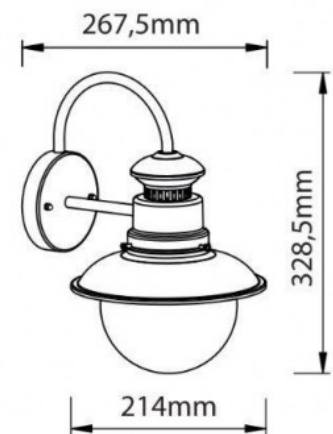

Applique murale vintage "London" - IP44 - E27

Ref. L1561

Applique pour l'extérieur de style vintage ou rétro en métal laqué avec une finition mate. Elle intègre un diffuseur en verre transparent qui permet un éclairage direct et puissant. Son design original évoque le style des anciens lampadaires londoniens, ajoutant une touche nostalgique à l'atmosphère. Cette luminaire est conforme à la norme IP44, ce qui permet de l'installer dans des zones extérieures couvertes. **Compatible avec une ampoule LED E27 - Non incluse**.

Caractéristiques du produit

null	null
Tension nominale (V)	220-240V AC
Puissance maximale (W)	60
Culot	E27
Dimensions (mm) Lxlxh	267,5 x 328,5
Extérieur	Oui
IP	IP44
Certificats	ROHS, CE
Garantie	Selon garantie légale : 3 ans

Variantes du produit

Référence

Attributs

L1561-N

Couleur extérieure - Noir