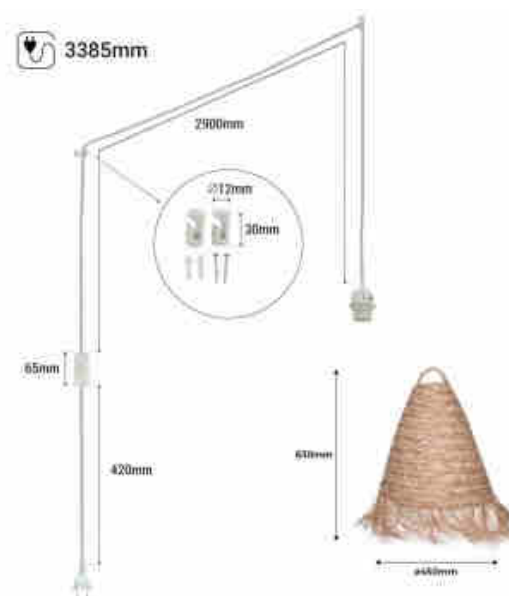

## Suspension en fibre naturelle "Nam" avec interrupteur et prise murale

### Ref. K173-C

Cette lampe suspendue décentrée artisanale est conçue à partir de fibres d'herbes marines résistantes et durables, offrant un style naturel unique pour compléter tout type de décoration intérieure. Lorsque la lumière passe à travers les entrelacements délicats de cette lampe, elle crée un magnifique jeu d'ombres et de lumières qui produit une ambiance chaleureuse et accueillante. Le câble de 3,38 m de long inclus dans la lampe est équipé d'un interrupteur, d'une prise de courant et de deux crochets de décentralisation pour une installation et un réglage facile et personnalisé. De plus, ce plafonnier décentré est disponible en trois options de câble (blanc, noir et corde naturelle) pour vous permettre de choisir celui qui s'harmonise parfaitement avec votre décor intérieur. \*\*Ampoule E27 (non incluse)\*\*.

### Caractéristiques du produit

null	null
IP	IP20
Culot	E27
Emplacement	Suspendu
Extérieur	Non
Certificats	ROHS, CE
Garantie	Selon garantie légale : 3 ans
Puissance maximale (W)	60
Tension nominale (V)	220-240V AC
Style déco	Naturel
Matériau	Seagrass
Raccordement	À une prise
Dimensions (mm) Lxlxh	ø 450 x 630

### Variantes du produit

Référence	Attributs	
K173-C-N	Couleur extérieure - Noir	
K173-C-B	Couleur extérieure - Blanc	
K173-C-CU	Couleur extérieure - Corde	