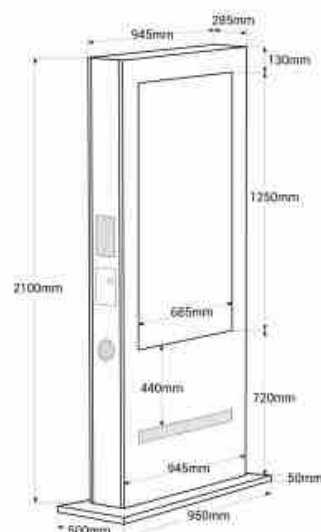

**Totem vidéo publicitaire extérieur écran LCD 55" - Double face - Non tactile - Android - Noir**

**Ref. DWC550SL-N**

Découvrez notre nouveau Totem publicitaire extérieur double face de 55" (NON tactile) ! Augmentez l'impact de votre message avec notre afficheur publicitaire double face, diffusant un contenu unique sur chaque écran pour captiver votre public sous tous les angles. Doté d'un cadre métallique en noir et d'un verre anti-vandalisme de 5 mm, ce panneau est particulièrement résistant pour une utilisation en extérieur. Il offre une reproduction d'images en haute définition, avec une luminosité de 2000 nits, assurant une visibilité maximale et un impact visuel marqué. Son installation est simplifiée grâce à son système d'exploitation Android. Le contenu peut être diffusé via USB ou en ligne via un logiciel dédié. Cette solution polyvalente d'affichage dynamique attirera les clients, retiendra leur attention et stimulera les ventes de manière significative. Disponible aussi avec le cadre métallique en blanc (réf. DWC550SL-B) Produit soumis à des conditions d'expédition particulières : +100€ + TVA frais d'expédition- Aucune remise supplémentaire ou coupon n'est autorisé -

**Caractéristiques du produit**

<b>Unit</b>	
Tension nominale (V)	220-240V AC
Connectivité	USB 2.0, Ethernet, RJ45 (Ethernet), HDMI Input, Wi-Fi (2,4 GHz), Wi-Fi (802.11b/g/n)
Type d'écran	LCD
Dimensions (mm) Lxlxh	2100 x 950x 500
Matériau	Métal, Verre anti-vandalisme
Extérieur	Oui
IP	IP55
Plage de t°	-20°C ~ +70°C
Fréquence utilisation	Intensive
Certificats	ROHS, CE
Garantie	Selon garantie légale : 3 ans
Consommation moyenne par écran	230W
Pouces	55 pouces
Résolution	1920 x 1080
Luminosité	2000 cd/m²
Format d'image	GIF, PNG, JPEG, BMP
CPU	T972 - Quad-core

## Panneaux d'affichage

GPU	Mali-G31 - Quad-core
RAM	LPDDR4 / 2GB
Stockage	16GB
Système d'exploitation	Android 9.0
Haut-parleurs intégrés	2 x 4W RMS
Vidéo	MP4, MKV, MPEG4, AVI, WMV, H.264