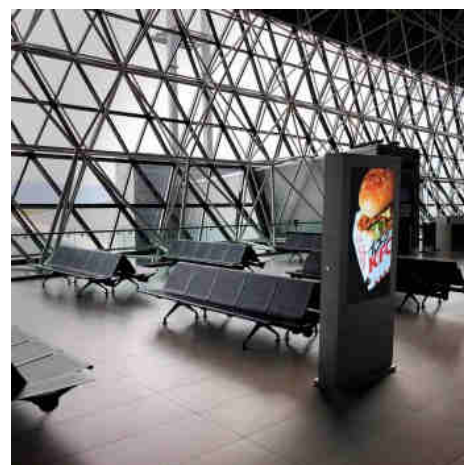

**Totem vidéo publicitaire extérieur écran LCD 55" - Double face - Non tactile - Android - Noir**

**Ref. DWC550SL-N**

Découvrez notre nouveau Totem publicitaire extérieur double face de 55" (NON tactile) ! Augmentez l'impact de votre message avec notre afficheur publicitaire double face, diffusant un contenu unique sur chaque écran pour captiver votre public sous tous les angles. Doté d'un cadre métallique en noir et d'un verre anti-vandalisme de 5 mm, ce panneau est particulièrement résistant pour une utilisation en extérieur. Il offre une reproduction d'images en haute définition, avec une luminosité de 2000 nits, assurant une visibilité maximale et un impact visuel marqué. Son installation est simplifiée grâce à son système d'exploitation Android. Le contenu peut être diffusé via USB ou en ligne via un logiciel dédié. Cette solution polyvalente d'affichage dynamique attirera les clients, retiendra leur attention et stimulera les ventes de manière significative. Disponible aussi avec le cadre métallique en blanc (réf. DWC550SL-B) Produit soumis à des conditions d'expédition particulières : +100€ + TVA frais d'expédition- Aucune remise supplémentaire ou coupon n'est autorisé -