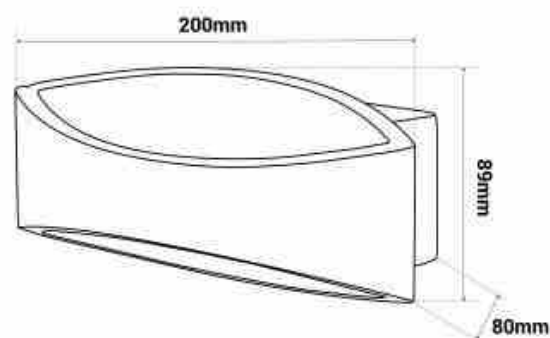

6W
LED
IP20

Applique LED bidirectionnelle - IP20 - 3000K - 6W

Ref. LN1579

Fabriquée en aluminium de qualité supérieure, cette applique murale bidirectionnelle au design élégant et contemporain s'intègre facilement à différents styles de décoration. Elle est équipée d'un luminaire LED de 6W offrant un éclairage double face en blanc chaud (3000K), idéal pour ajouter une touche de style et un éclairage décoratif et chaleureux à toute pièce intérieure. Disponible en noir ou en blanc

Caractéristiques du produit

Lumens (Lm)	560
IRC	85-90
Type de LED	SMD2835
Puissance (W)	6
Tension nominale (V)	220-240V AC
Fréquence (Hz)	50 - 60
Emplacement	Saillie
Dimensions (mm) Lxlxh	200 x 89 x 80 mm
Matériau	Aluminium
Extérieur	Non
IP	IP20
Certificats	ROHS, CE
Garantie	Selon garantie légale : 3 ans