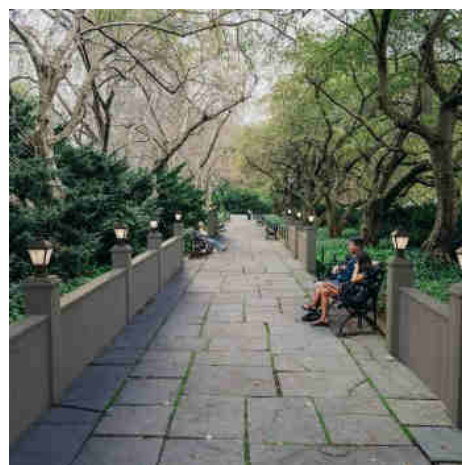

Lanterne d'extérieur FUMAGALLI "Mikrolot/Mary" - E27

Ref. Q18.110.000

Potelet de type lanterne sur pied de la société italienne FUMAGALLI au design classique et intemporel. Fabriqué en résine, il est résistant aux chocs, à la corrosion et à la dégradation par les UV. Grâce à son indice de protection IP55, il peut être utilisé en extérieur. Il intègre un culot pour ampoule E27 jusqu'à 23W (non incluse). Disponible en version blanche ou noire et avec diffuseur opale ou transparent.

Caractéristiques du produit

Tension nominale (V)	100-240V AC
Puissance maximale (W)	23
Culot	E27
Emplacement	Saillie
Dimensions (mm) Lxlxh	365X180XØ130
Matériau	Résine
Matériau diffuseur	Polycarbonate
Extérieur	Oui
IP	IP55
Certificats	ROHS, CE
Garantie	Selon garantie légale : 3 ans
Style déco	Scandinave