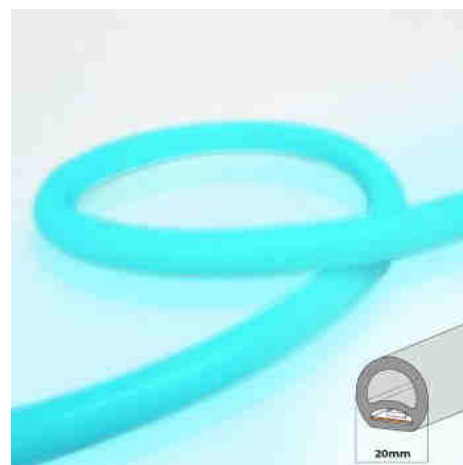

360° Light

Néon LED flexible 360° circulaire RGB - 24 V - Ø20mm - 5 mètres - 22W/m - Kit complet - IP67

Ref. N20D-5M-RGB

Le néon LED flexible RGB à 360° offre un éclairage décoratif à fort impact visuel. Sa polyvalence le rend adaptable à toutes les surfaces, offrant d'innombrables options de conception. La lumière se diffuse uniformément sur toute sa surface, permettant une installation verticale, horizontale ou même l'enroulement autour d'objets. Doté d'une densité élevée de puces LED (120 puces/m), il assure un éclairage puissant, stable et homogène. Fabriqué avec un tube en silicone résistant aux UV et doté d'un indice de protection IP67, il convient parfaitement à une utilisation en extérieur et garantit une durabilité exceptionnelle. **Le kit comprend 10 agrafes + 4 embouts (2 initiaux et 2 finaux) **.

Caractéristiques du produit

Unité

Tonalité	RGB
Efficacité lumineuse (Lm/W)	22
Angle d'ouverture (°)	360
null	null
Nb puce / m	120
Tension nominale (V)	24V DC
Distance de coupe (mm)	50
Emplacement	Saillie
Dimensions (mm) Lxlxh	ø 20 x 5000
Matériau	Silicone
Extérieur	Oui
IP	IP67
Durée de vie (h)	25000
Certificats	ROHS, CE
Garantie	Selon garantie légale : 3 ans
Puissance/m (W/m)	22