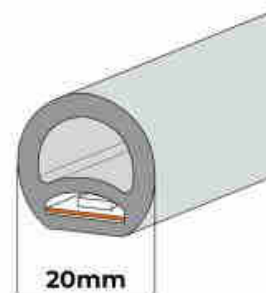

360° Light

Néon LED flexible 360° circulaire RGB - 24 V - Ø20mm - 5 mètres - 22W/m - Kit complet - IP67

Ref. N20D-5M-RGB

Le néon LED flexible RGB à 360° offre un éclairage décoratif à fort impact visuel. Sa polyvalence le rend adaptable à toutes les surfaces, offrant d'innombrables options de conception. La lumière se diffuse uniformément sur toute sa surface, permettant une installation verticale, horizontale ou même l'enroulement autour d'objets. Doté d'une densité élevée de puces LED (120 puces/m), il assure un éclairage puissant, stable et homogène. Fabriqué avec un tube en silicone résistant aux UV et doté d'un indice de protection IP67, il convient parfaitement à une utilisation en extérieur et garantit une durabilité exceptionnelle. **Le kit comprend 10 agrafes + 4 embouts (2 initiaux et 2 finaux) **.

Caractéristiques du produit

Unité

Tonalité	RGB
Efficacité lumineuse (Lm/W)	22
Angle d'ouverture (°)	360
null	null
Nb puce / m	120
Tension nominale (V)	24V DC
Distance de coupe (mm)	50
Emplacement	Saillie
Dimensions (mm) Lxlxh	ø 20 x 5000
Matériau	Silicone
Extérieur	Oui
IP	IP67
Durée de vie (h)	25000
Certificats	ROHS, CE
Garantie	Selon garantie légale : 3 ans
Puissance/m (W/m)	22