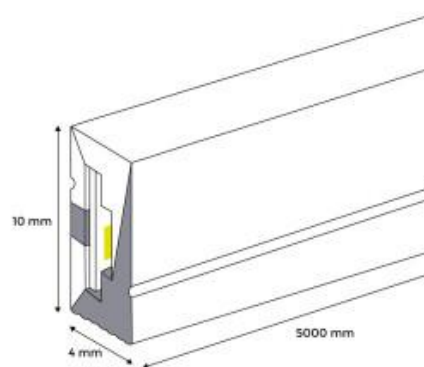

55W
11
W/m
LED
4x10mm
50mm
IP67

Néon LED flexible 24V/DC 4x10mm - 5 mètres - Kit complet - IP67 - 11W/m - À courbur e latérale

Ref. N410-5M

Néon LED flexible pour un éclairage décoratif à fort impact visuel. Il s'adapte à différentes surfaces, offrant une énorme polyvalence pour faire de tout design une réalité. Grâce à sa haute densité de puces LED (120 puces/m), il assure un éclairage stable et homogène, avec une puissance de 11W/m. Ce produit est adapté à une utilisation en extérieur car il présente un degré de protection élevé, IP67. Ce néon émet de la lumière à partir d'une de ses faces latérales, permettant une courbure latérale. **Le kit complet comprend 20 agrafes + 4 embouts (2 initiaux et 2 finaux) **.

Caractéristiques du produit

Tonalité	Blanc neutre, Blanc chaud, Blanc froid, Bleu, Blanc extra chaud, Vert, Rouge
Kelvin (K)	4000, 6000, 2700, 3000, 1800
Type de LED	SMD2835
null	null
Tension nominale (V)	24V DC
Distance de coupe (mm)	50
Dimensions (mm) Lxlxh	4x10x5000
Extérieur	Oui
IP	IP67
Certificats	ROHS, CE
Garantie	Selon garantie légale : 3 ans