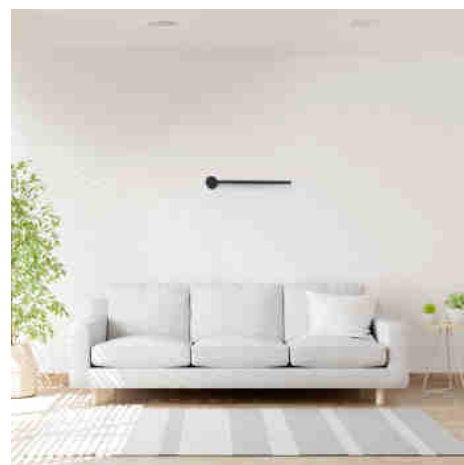

Applique murale linéaire minimaliste "KENDA" 10W - Blanc chaud

Ref. L3068-N

Cette applique murale linéaire au design minimaliste est idéale pour illuminer les espaces modernes. Fabriquée en aluminium noir de haute qualité, elle offre des finitions impeccables. Équipée d'un luminaire LED blanc chaud (2700K) d'une puissance de 10W, cette applique offre un superbe éclairage diffus et uniforme.

Caractéristiques du prod

uit

Tonalité	Blanc chaud
Kelvin (K)	2700
Efficacité lumineuse (Lm/W)	43
Intensité variable	Non
Puissance (W)	10
Tension nominale (V)	220-240V AC
Driver	Interne
Emplacement	Saillie
Orientable	Oui
Dimensions (mm) Lxlxh	620 x 80mm
IP	IP20
Certificats	ROHS, CE
Garantie	Selon garantie légale : 3 ans
Style déco	Minimaliste