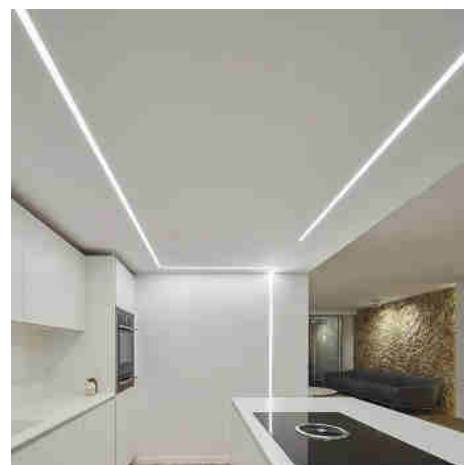

Profilé encastré en aluminium pour bande LED avec diffuseur - 23x15mm - 2 embouts - 2 mètres

Ref. KPERF23X15

Le profilé encastrable en aluminium offre une solution d'éclairage polyvalente, moderne et fonctionnelle pour différentes applications lorsque la bande LED doit être dissimulée. Disponible en blanc mat, noir mat et aluminium argenté. Il permet de placer des bandes de LED $\leq 12\text{mm}$ et peut être combiné selon les besoins pour obtenir des montages discrets et esthétiques dans tous les espaces intérieurs.** Fourni avec un diffuseur et 2 embouts (avec et sans trou) **.

Caractéristiques du produit

Emplacement	Encastrable
Dimensions (mm) Lxlxh	23x15.2x2000
Matériau	Aluminium
Matériau diffuseur	Polycarbonate
Extérieur	Non
IP	IP20
Certificats	ROHS, CE
Garantie	Selon garantie légale : 3 ans