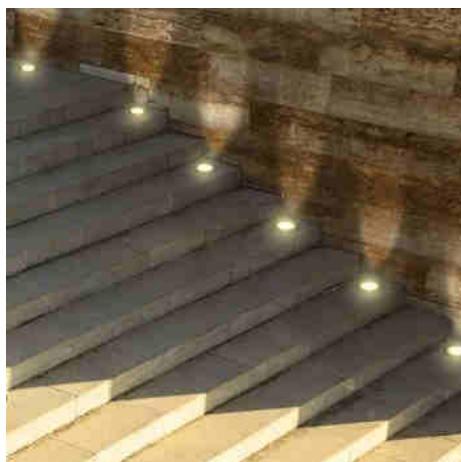

30W
IP67
LED
COB

Balise LED encastrable au sol 30W -Blanc chaud- Ø10cm- IP67 - 220v

Ref. BA50023-BC

Spot LED encastrable au sol, spécialement conçu pour l'éclairage extérieur. Son indice de protection IP67 lui confère un haut niveau d'isolation contre les facteurs externes tels que la pluie et la poussière. Il intègre la technologie LED COB à haut rendement, avec une puissance de 30W et une luminosité de 2384 lumens. Son angle d'ouverture fermé de 10° est idéal pour l'illumination des façades ou des murs, mais il convient également pour éclairer les allées, les passages, les jardins, les terrasses, parmi de nombreuses autres applications. Compatible avec la circulation des piétons.

Caractéristiques du prod

uit

Tonalité	Blanc chaud
Kelvin (K)	3000
Lumens (Lm)	2384
IRC	80-85
Puissance (W)	30
Tension nominale (V)	100-240 V
Fréquence (Hz)	50 - 60
Emplacement	Encastrable
Dimensions (mm) Lxlxh	ø 98 x 150 mm
Dimension de coupe (mm)	ø 90 mm
Extérieur	Oui
IP	IP67
Fréquence utilisation	Intensive
Certificats	ROHS, CE
Garantie	Selon garantie légale : 3 ans