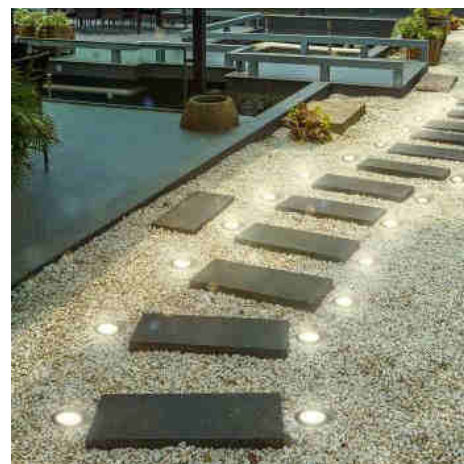

30W
IP67
LED
COB

Balise LED encastrable au sol 30W -Blanc chaud- Ø10cm- IP67 - 220v

Ref. BA50023-BC

Spot LED encastrable au sol, spécialement conçu pour l'éclairage extérieur. Son indice de protection IP67 lui confère un haut niveau d'isolation contre les facteurs externes tels que la pluie et la poussière. Il intègre la technologie LED COB à haut rendement, avec une puissance de 30W et une luminosité de 2384 lumens. Son angle d'ouverture fermé de 10° est idéal pour l'illumination des façades ou des murs, mais il convient également pour éclairer les allées, les passages, les jardins, les terrasses, parmi de nombreuses autres applications. Compatible avec la circulation des piétons.