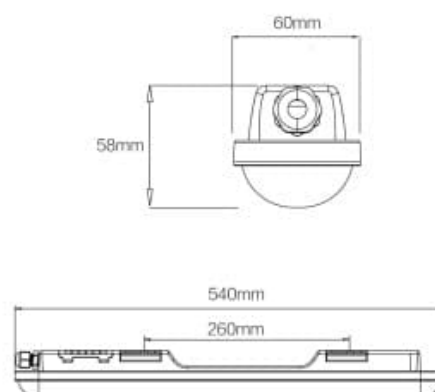

9W
IP65
LED
990lm

Réglotte étanche LED connectable 9W - 60cm - IP65 - 4000K

Ref. B8420-60

Cette réglotte étanche traversante de 60 cm et 9W offrent des performances lumineuses exceptionnelles et une étanchéité de qualité. Grâce à ses matériaux de qualité et à son design doté d'un indice de protection IP65, ce produit présente une résistance remarquable à l'eau, à la poussière et à d'autres agents extérieurs. Il est ainsi idéalement adapté pour une installation dans des espaces humides ou en extérieur. Disponible en blanc neutre et en blanc froid.

Caractéristiques du produit

Tonalité	Blanc neutre, Blanc froid
Kelvin (K)	4000, 6500
Lumens (Lm)	990
Angle d'ouverture (°)	120
Type de LED	SMD2835
Intensité variable	Non
Puissance (W)	9
Tension nominale (V)	220-240V AC
Fréquence (Hz)	50 - 60
Driver	Interne
Capteur	Non
Emplacement	Saillie
Orientable	Non
Dimensions (mm) Lxlxh	600 x 78 x 58 mm
Extérieur	Oui
IP	IP65
Plage de t°	-20°C ~ +40°C
Durée de vie (h)	30000