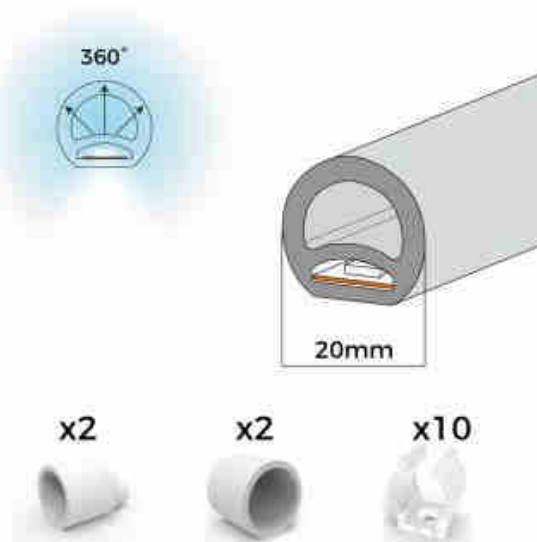

**Néon LED flexible circulaire 360° - 24V DC - Ø20mm - 5 mètres - 13W/m - Kit complet - IP67**

### Ref. N20D-5M

Le néon LED flexible à 360° fournit un éclairage décoratif avec un grand impact visuel. Il s'adapte à différentes surfaces, offrant une énorme polyvalence pour faire de toute conception une réalité. Disponible en blanc chaud, blanc neutre et blanc froid, la lumière est émise sur toute sa surface, ce qui permet de l'installer dans différentes positions, même autour d'objets. Grâce à sa haute densité de puces LED (120 puces/m), il assure un éclairage puissant, stable et homogène. Il est fabriqué à partir d'un tube en silicone résistant aux UV et possède un indice de protection IP67, ce qui lui permet d'être utilisé en extérieur et garantit sa durabilité. \*\*Le kit comprend 10 agrafes + 4 capuchons (2 initiaux et 2 finaux) \*\*.

### Caractéristiques du produit

null	null
IP	IP67
Style déco	Scandinave
Tonalité	Blanc neutre, Blanc chaud, Blanc froid
Kelvin (K)	4000, 6000, 3000
Tension nominale (V)	24V DC
Emplacement	Saillie
Extérieur	Oui
Certificats	ROHS, CE
Garantie	Selon garantie légale : 3 ans
Durée de vie (h)	25000
Angle d'ouverture (°)	360
Matériau	Silicone
Distance de coupe (mm)	50
Puissance/m (W/m)	13
Dimensions (mm) Lxlxh	Ø 20 x 5000