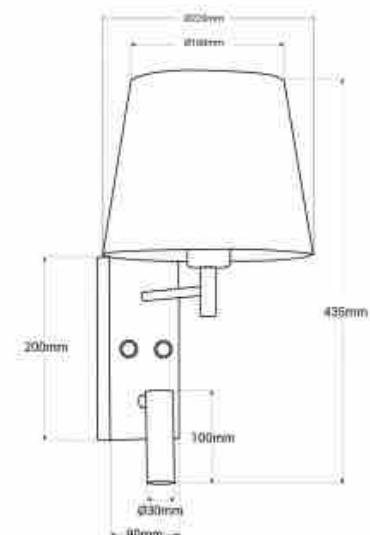

## Applique murale "NOAH" avec liseuse LED - 3,4W

### Ref. L2032

L'applique murale "NOAH" est spécifiquement conçue pour être montée en tête de lit. Elle se distingue par un abat-jour en tissu élégant et est équipée d'un spot LED réglable de 3,4 W, idéal pour la lecture. Ainsi, elle offre la possibilité de choisir entre l'éclairage ambiant de l'abat-jour ou la lumière ponctuelle du spot LED, grâce à deux interrupteurs indépendants. Sa structure métallique est revêtue d'une peinture époxy de haute qualité et elle est disponible en noir et blanc, s'adaptant ainsi à divers styles de décoration. L'abat-jour peut accueillir une ampoule E27 (non incluse), tandis que la liseuse LED diffuse une lumière blanche chaude (3000K), créant une atmosphère chaleureuse et accueillante dans votre espace de repos. \*\*E27 ampoule non fournie\*\*

### Caractéristiques du produit

Tonalité	Blanc chaud
Kelvin (K)	3000
Lumens (Lm)	180
Puissance (W)	3,4
Tension nominale (V)	220 - 240 V
Fréquence (Hz)	50 - 60
Puissance maximale (W)	40
Culot	E27
Emplacement	Saillie
Dimensions (mm) LxIxh	Ø220x90x420mm
Matériau	Métal
Matériau diffuseur	Tissu
Extérieur	Non
IP	IP20
Certificats	ROHS, CE
Garantie	Selon garantie légale : 3 ans
Style déco	Scandinave
Raccordement	À un point lumineux