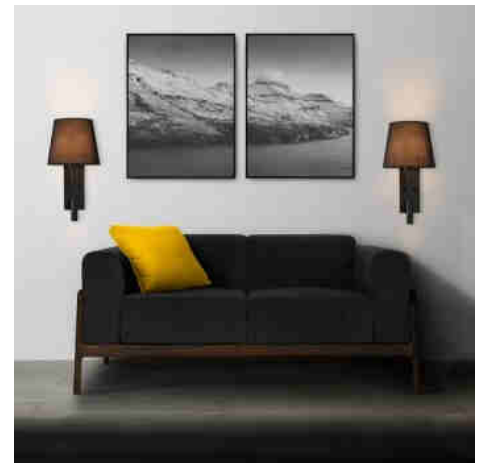

## Applique murale "NOAH" avec liseuse LED - 3,4W

### Ref. L2032

L'applique murale "NOAH" est spécifiquement conçue pour être montée en tête de lit. Elle se distingue par un abat-jour en tissu élégant et est équipée d'un spot LED réglable de 3,4 W, idéal pour la lecture. Ainsi, elle offre la possibilité de choisir entre l'éclairage ambiant de l'abat-jour ou la lumière ponctuelle du spot LED, grâce à deux interrupteurs indépendants. Sa structure métallique est revêtue d'une peinture époxy de haute qualité et elle est disponible en noir et blanc, s'adaptant ainsi à divers styles de décoration. L'abat-jour peut accueillir une ampoule E27 (non incluse), tandis que la liseuse LED diffuse une lumière blanche chaude (3000K), créant une atmosphère chaleureuse et accueillante dans votre espace de repos. \*\*E27 ampoule non fournie\*\*

### Caractéristiques du produit

Tonalité	Blanc chaud
Kelvin (K)	3000
Lumens (Lm)	180
Puissance (W)	3,4
Tension nominale (V)	220 - 240 V
Fréquence (Hz)	50 - 60
Puissance maximale (W)	40
Culot	E27
Emplacement	Saillie
Dimensions (mm) LxIxh	Ø220x90x420mm
Matériau	Métal
Matériau diffuseur	Tissu
Extérieur	Non
IP	IP20
Certificats	ROHS, CE
Garantie	Selon garantie légale : 3 ans
Style déco	Scandinave
Raccordement	À un point lumineux

## Variantes du produit

**Référence**

**Attributs**

L2032-N

Couleur extérieure - Noir

L2032-B

Couleur extérieure - Blanc