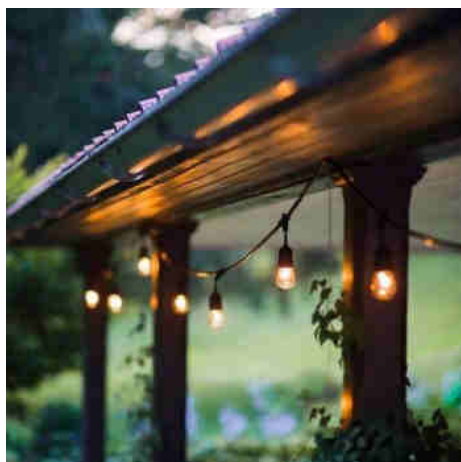

### Guirlande extérieure connectable en série - IP65 - 6,5 mètres - 10 x E27

#### Ref. L1800-5

Guirlande lumineuse d'extérieur comprenant 10 culots, avec une distance entre les ampoules de 50 cm. Équipée d'une prise Schuko européenne. Elle est dotée d'un connecteur mâle/femelle au début et d'un connecteur femelle à la fin pour faciliter la connexion des câbles. La chaîne peut être interconnectée en série, de sorte que plusieurs unités sont reliées entre elles pour réaliser de longues séries. Grâce à son degré de protection IP65, ce produit est adapté à une installation en extérieur. Les câbles, les fiches, les connecteurs et les prises sont protégés contre les facteurs externes tels que l'humidité, la pluie, la poussière et les particules en général. \*\* Ampoules LED non incluses \*\*