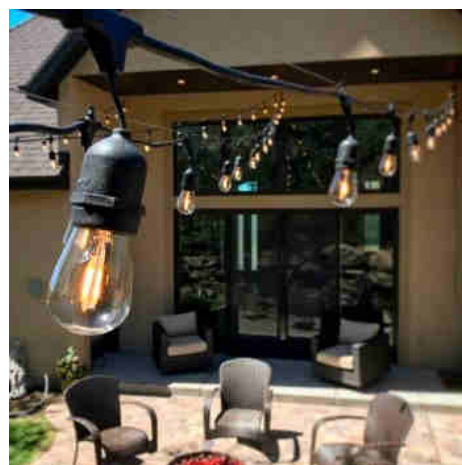

### Guirlande extérieure connectable en série - IP65 - 6,5 mètres - 10 x E27

#### Ref. L1800-5

Guirlande lumineuse d'extérieur comprenant 10 culots, avec une distance entre les ampoules de 50 cm. Équipée d'une prise Schuko européenne. Elle est dotée d'un connecteur mâle/femelle au début et d'un connecteur femelle à la fin pour faciliter la connexion des câbles. La chaîne peut être interconnectée en série, de sorte que plusieurs unités sont reliées entre elles pour réaliser de longues séries. Grâce à son degré de protection IP65, ce produit est adapté à une installation en extérieur. Les câbles, les fiches, les connecteurs et les prises sont protégés contre les facteurs externes tels que l'humidité, la pluie, la poussière et les particules en général. \*\* Ampoules LED non incluses \*\*

### Caractéristiques du prod

<b>uit</b>	
Angle d'ouverture (°)	360
Tension nominale (V)	220 - 240 V
Puissance maximale (W)	2200
Culot	E27
Dimensions (mm) Lxlxh	6,5 mètres
Matériau	Plastique
Extérieur	Oui
IP	IP65
Plage de t°	-20°C ~ +40°C
Fréquence utilisation	Intensive
Certificats	ROHS, CE
Garantie	Selon garantie légale : 3 ans