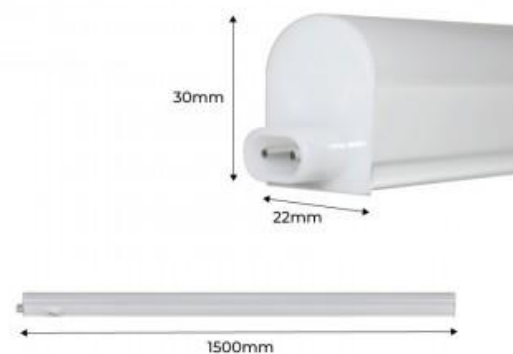

Réglette LED sous meuble cuisine T5 18W CCT - 150cm - Opale

Ref. B1780-5-150CCT

La réglette LED T5 150 pour placer sous les placards de cuisine ou les meubles est une solution idéale pour remplacer les tubes fluorescents traditionnels, car elle combine haute qualité et réduction significative de la consommation d'énergie. D'une puissance de 18W, elle offre une grande luminosité homogène grâce à son diffuseur opale. Ce luminaire dispose du système CCT permettant de modifier la température de couleur avec son curseur intégré entre trois tonalités différentes : blanc chaud (3000 K), blanc neutre (4000K) et blanc froid (6500K). Cette réglette est parfaite pour être placée au-dessous des placards de cuisine ou du dressing, pour éclairer indirectement les plans de travail, les studios et les armoires. **Avec embout, vis et jeu d'agrafes métalliques pour la fixation**.

Caractéristiques du prod

uit

Tonalité	CCT
Lumens (Lm)	1800
IRC	80-85
Angle d'ouverture (°)	120
Type de LED	SMD2835
Tension nominale (V)	220 - 240 V
Fréquence (Hz)	50 - 60
Capteur	Non
Emplacement	Saillie
Orientable	Non
Dimensions (mm) Lxlxh	1500 x 30 x 22
Matériau	Plastique
Matériau diffuseur	Polycarbonate
Extérieur	Non
IP	IP20
Plage de t°	-20°C ~ +40°C
Fréquence utilisation	Intensive
Durée de vie (h)	25000