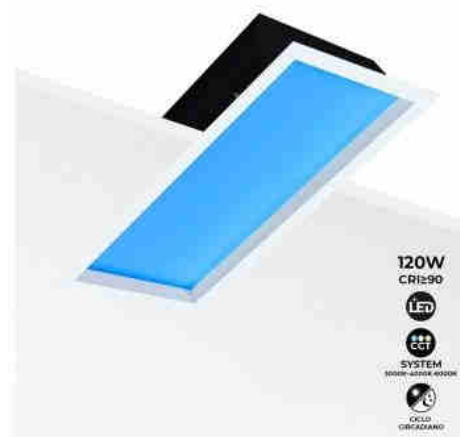

**Panneau LED "Blue Skylight" SMART - Effet de ciel - Daylight - 100W - 120x30cm**

**Ref. B5228-BS-120X30-S**

Le panneau "SMART Blue Skylight" de 120 x 30 cm est doté d'une technologie avancée qui reproduit avec une précision remarquable la lumière naturelle du soleil. Grâce à l'application TUYA, cette dalle LED peut être programmée pour simuler les différentes nuances de lumière tout au long de la journée, suivant ainsi le rythme circadien, de l'aube au crépuscule. Spécifiquement pensé pour les bureaux, les espaces publics, les environnements souterrains et autres endroits où la lumière naturelle est limitée voire absente, ce produit offre une solution lumineuse idéale. En reproduisant un ciel bleu lumineux, ce panneau crée une représentation visuelle de l'extérieur. Cette fonctionnalité vise à améliorer le bien-être psychophysique des utilisateurs en recréant une ambiance proche de la lumière naturelle. \*\*Garantie de 5 ans\*\*

**Caractéristiques du produit**

Caractéristiques du produit	
<b>uit</b>	
Tonalité	CCT
Angle d'ouverture (°)	45
Intensité variable	Non
Puissance (W)	120
Tension nominale (V)	220-240V AC
Fréquence (Hz)	50 - 60
Driver	Externe
Tension de sortie (V)	24V DC
Emplacement	Encastrable
Dimensions (mm) Lxlxh	1196 x 298 x 192
Dimension de coupe (mm)	1180 x 280
Extérieur	Non
IP	IP20
Fréquence utilisation	Normale
Certificats	ROHS, CE
Garantie	5 ans