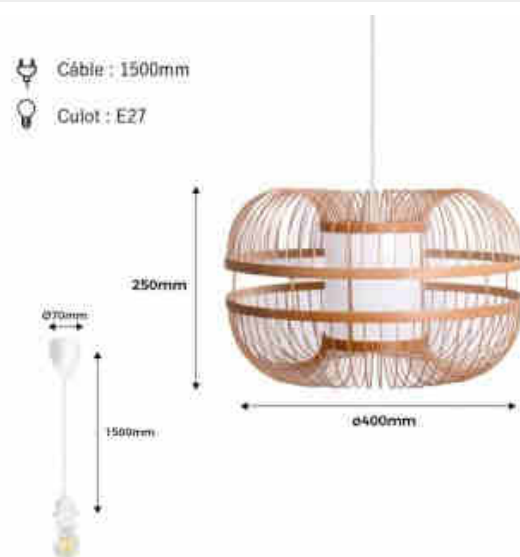

Suspension japonaise en bambou "Kaizen"

Ref. K179

Notre lampe "KAIZEN" d'inspiration japonaise est le complément idéal pour sublimer votre intérieur. Sa structure en bambou apporte un aspect chaleureux et rustique, en parfaite harmonie avec les fibres naturelles, s'intégrant avec élégance dans tout environnement moderne. Cette suspension unique est dotée d'un diffuseur central et d'un abat-jour en fibres de bambou, disposés de manière symétrique pour un design original. La lumière se diffuse harmonieusement vers l'extérieur, créant une ambiance chaleureuse et accueillante qui transforme tout espace. Il est possible de personnaliser cette lampe en choisissant parmi nos trois versions de rosace et de câble (blanc, noir et corde naturelle), pour qu'elle s'accorde parfaitement à votre environnement. **Compatible avec ampoule E27 (non incluse)**

Caractéristiques du produit

Tension nominale (V)	220 - 240 V
Fréquence (Hz)	50 - 60
Puissance maximale (W)	60
Culot	E27
Emplacement	Suspendu
Orientable	Non
Dimensions (mm) LxIxh	ø 400 x altura: 250
Matériau	Bambou
Extérieur	Non
IP	IP20
Certificats	ROHS, CE
Garantie	Selon garantie légale : 3 ans
Style déco	Naturel
Raccordement	À un point lumineux

Variantes du produit

Référence	Attributs	
K179-CU	Couleur extérieure - Corde	
K179-N	Couleur extérieure - Noir	
K179-B	Couleur extérieure - Blanc	