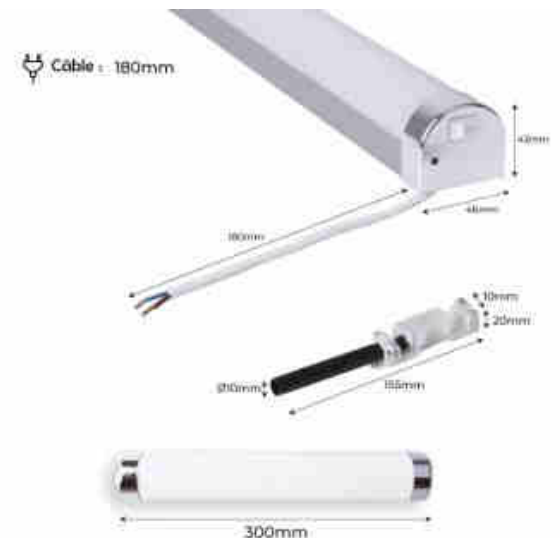

5W
IP44

Applique LED pour miroir de salle de bains - 5W

Ref. LE220-30

Applique LED pour salle de bains au design simple et intemporel avec des bords latéraux chromés, idéale pour un montage au-dessus ou à côté d'un miroir. Son indice de reproduction chromatique est élevé (IRC=80), ce qui permet d'afficher les couleurs avec une grande fidélité, semblable à la lumière naturelle. Son diffuseur en polycarbonate distribue en outre la lumière de manière homogène sur toute la longueur de l'applique, réduisant ainsi les ombres sur le visage et faisant de ce luminaire un produit parfait pour une installation au-dessus du miroir de la salle de bains. Elle dispose d'une puissance lumineuse de 5W et d'un indice de protection IP44 qui assure sa durabilité dans des environnements très humides et la rend même résistante aux éclaboussures. Elle est disponible en deux tonalités de lumière : blanc neutre (4000K) et blanc chaud (3000K).

Caractéristiques du produit

Tonalité	Blanc neutre, Blanc chaud
Kelvin (K)	4000, 3000
Lumens (Lm)	450
IRC	80
Type de LED	SMD2835
Intensité variable	Non
Puissance (W)	5
Tension nominale (V)	220 - 240 V
Emplacement	Saillie
Dimensions (mm) LxIxH	300x46x43
Matériau diffuseur	Polycarbonate
IP	IP44
Certificats	ROHS, CE
Garantie	Selon garantie légale: 3 ans
Style déco	Scandinave

Variantes du produit

Référence	Attributs	
LE220-30-BC	Couleur de la lumière - Blanc Chaud	 SW IP44
LE220-30-BN	Couleur de la lumière - Blanc Neutre	 SW IP44