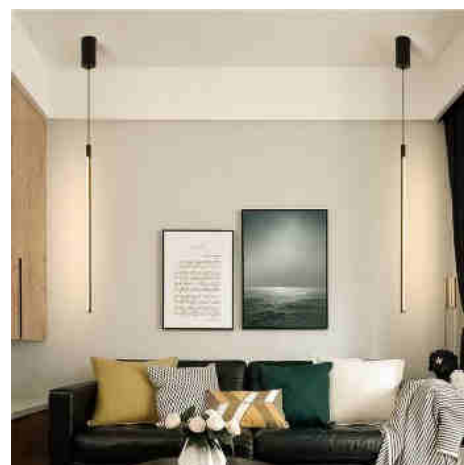

Suspension linéaire "ALTI" - 10W

Ref. L3073-N

La suspension "ALTI" a un design simple aux lignes droites et fines, adaptée à tout espace moderne et minimaliste où elle apportera de la sobriété et de l'élégance. Elle est fabriquée en aluminium noir avec des finitions de haute qualité et intègre un luminaire LED blanc chaud d'une puissance de 10W. Cette lampe suspendue émet une lumière douce et agréable qui se répand par un diffuseur évitant ainsi les éblouissements. Sa hauteur réglable jusqu'à 1,3 m lui confère aussi une grande polyvalence pour s'adapter à différents ambiances.

Caractéristiques du prod

uit

Tonalité	Blanc chaud
Kelvin (K)	2800
Lumens (Lm)	770
Intensité variable	Non
Puissance (W)	10
Tension nominale (V)	220 - 240 V/AC
Driver	Eaglerise
Emplacement	Suspendu
Dimensions (mm) Lxlxh	820X20X1300
Matériau	Aluminium
Extérieur	Non
IP	IP20
Durée de vie (h)	25000
Certificats	ROHS, CE
Garantie	Selon garantie légale : 3 ans
Style déco	Minimaliste