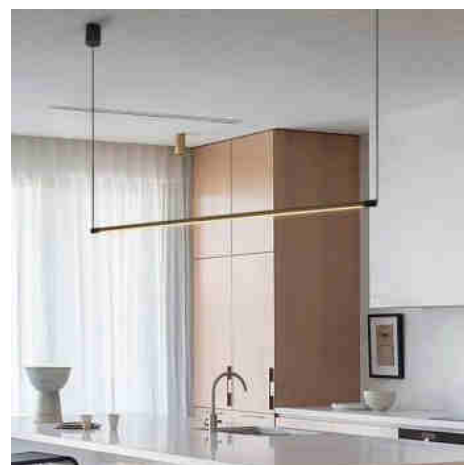

Suspension linéaire "NICK" - 22W

Ref. L3075-N

"NICK " est une grande lampe suspendue d'aspect moderne et raffiné. Cette suspension est intégrée à un luminaire LED blanc chaud d'une puissance de 22W et elle dispose d'un diffuseur à haute dispersion lumineuse qui permet un éclairage uniforme évitant ainsi les éblouissements. Sa structure en aluminium noir et ses lignes simples et minimalistes en font un objet unique qui apporte de l'élégance et de la sobriété à son entourage. Sa hauteur réglable jusqu'à 1,3 m la rend ainsi très polyvalente et adaptable à différents espaces. Elle est idéale pour être placée sur la table de la salle à manger, du salon ou de la cuisine, mais elle convient aussi à d'autres espaces comme les bureaux.

Caractéristiques du prod

uit

| | |
|----------------------|-------------------------------|
| Tonalité | Blanc chaud |
| Kelvin (K) | 2700 |
| Lumens (Lm) | 1260 |
| Type de LED | SMD2835 |
| Intensité variable | Non |
| Puissance (W) | 2,5 |
| Tension nominale (V) | 220-240V AC |
| Emplacement | Suspendu |
| Matériau | Aluminium |
| Extérieur | Non |
| IP | IP20 |
| Durée de vie (h) | 25000 |
| Certificats | ROHS, CE |
| Garantie | Selon garantie légale : 3 ans |
| Style déco | Minimaliste |