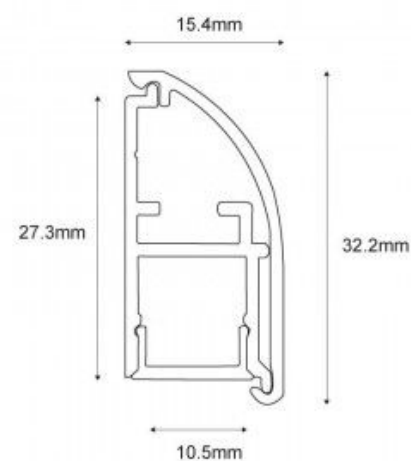

Embouts pour profilé en aluminium 15.4x32.2mm

Ref. BTPEC195

Embout de finition en plastique sans trou, pour profilé aluminium. Compatible avec la référence BPERFALP195. Système de clipsage. Cet accessoire sert à maintenir en bon état le profilé et pour empêcher l'entrée de la poussière, des insectes, etc. Disponible pour sélectionner la couverture gauche et droite, en noir et blanc. *Prix par unité*

Caractéristiques du produit

Matériau

Plastique

Variantes du produit

Référence	Attributs	
BTPEC195-N-DE	Couleur extérieure - Noir, Embout profilé - Droite	
BTPEC195-N-IZ	Couleur extérieure - Noir, Embout profilé - Gauche	
BTPEC195-B-DE	Couleur extérieure - Blanc, Embout profilé - Droite	
BTPEC195-B-IZ	Couleur extérieure - Blanc, Embout profilé - Gauche	