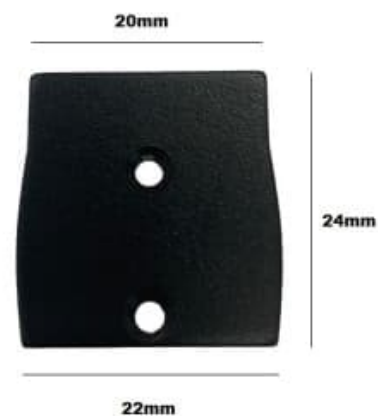

Embouts de finition pour profilé aluminium double ruban LED 23.5x22.6mm

Ref. BTPEC196

Cache en aluminium avec trous et vis inclus pour l'installation du profilé avec la référence BPERFALP196. Prix par unité.

Caractéristiques du produit

Matériau Aluminium

Variantes du produit

Référence	Attributs	
BTPEC196-N-SA	Couleur extérieure - Noir	
BTPEC196-B-SA	Couleur extérieure - Blanc	