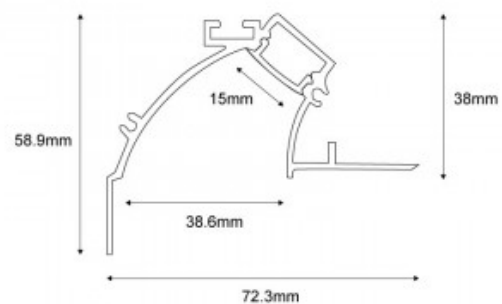

**Embouts pour profilé en aluminium compatible avec réf. BPERFALP127-R**

**Ref. BTPEC127R**

Embout de finition en aluminium avec trous et vis inclus pour l'installation du profilé. Compatible avec la référence BPERFALP127-R. Prix par unité.

**Caractéristiques du produit**

Matériau Aluminium

**Variantes du produit**

Référence	Attributs	
BTPEC127R-CA	Embout profilé - Avec trou	
BTPEC127R-SA	Embout profilé - Sans trou	