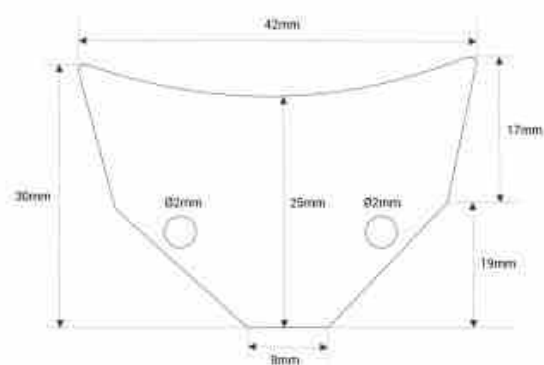

### Embout pour profilé d'angle pour ruban LED double - Réf. BPERFALP191

#### Ref. BTPEC191

Embout latéral en aluminium pour profilés d'angle (Réf. : BPERFALP191). Protège les rubans LED jusqu'à 5 mm et offre une finition élégante. Disponible en blanc et noir.\*Le prix est par unité\*

### Variantes du produit

Référence	Attributs	
BTPEC191-N	Couleur extérieure - Noir	 A black, semi-circular profile with two small protrusions at the top.
BTPEC191-B	Couleur extérieure - Blanc	 A white, semi-circular profile with two small protrusions at the top.